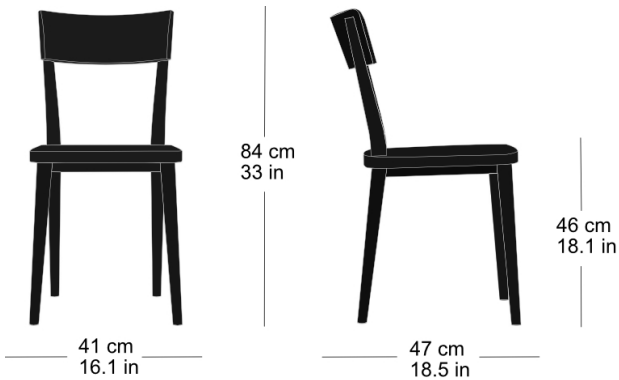

honett 9-700

Blocher Partners, 2022

Sitz massiv 3cm, Hinterfüsse und Rücken massiv
gebogen, Füsse gedrechselt

B 41, T 47, H 84, SH 46

Blocher Partners, 2022

Assise massif 3cm, dossier et pieds arrière en bois massif
cintré, pieds tournés

L 41, P 47, H 84, Hass 46

Blocher Partners, 2022

Seat solid 3cm, rear legs and back solid bentwood,
turned legs

W 41, D 47, H 84, SH 46

Varianten / variantes / variants

honett
16-700honett
11-700

Technische Angaben / specifications / specifications

Masse / mesure / measure

Gewicht / ponds / weight

6 kg 12.0 lb

honett 9-700

Holzarten / types de bois / types of wood

Belag / revêtement / surface

Hêtre naturel BN 000 AM
Buche natur BN 000 AM
Beech natural BN 000 AM