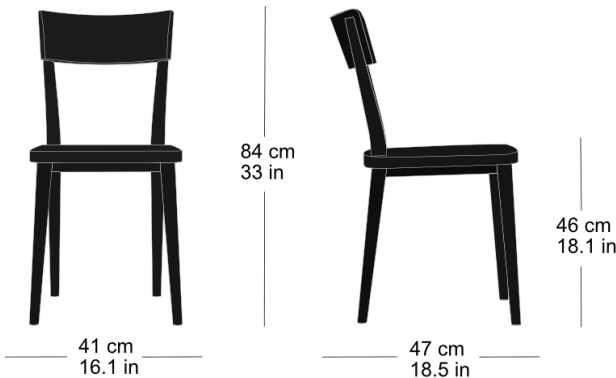

honett 9-700

Blocher Partners, 2022

Sitz massiv 3cm, Hinterfüsse und Rücken massiv
gebogen, Füsse gedrechselt

B 41, T 47, H 84, SH 46

Blocher Partners, 2022

Assise massif 3cm, dossier et pieds arrière en bois massif
cintré, pieds tournés

L 41, P 47, H 84, Hass 46

Blocher Partners, 2022

Seat solid 3cm, rear legs and back solid bentwood,
turned legs

W 41, D 47, H 84, SH 46

Varianten / variantes / variants

honett
16-700honett
11-700

Technische Angaben / specifications / specifications

Masse / mesure / measure

Gewicht / ponds / weight

6 kg 12.0 lb

honett 9-700

Holzarten / types de bois / types of wood

Hêtre naturel BN 000 AM
Buche natur BN 000 AM
Beech natural BN 000 AM

Hêtre anthracite BB 200 SG
Buche anthrazit BB 200 SG
Beech anthracite BB 200 SG