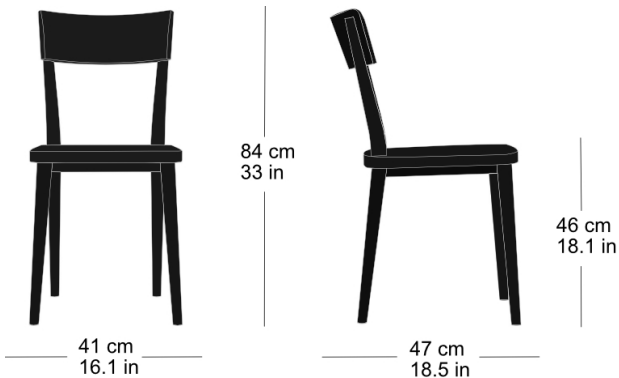

honett 9-700

Blocher Partners, 2022

Sitz massiv 3cm, Hinterfüsse und Rücken massiv
gebogen, Füsse gedrechselt

B 41, T 47, H 84, SH 46

Blocher Partners, 2022

Assise massif 3cm, dossier et pieds arrière en bois massif
cintré, pieds tournés

L 41, P 47, H 84, Hass 46

Blocher Partners, 2022

Seat solid 3cm, rear legs and back solid bentwood,
turned legs

W 41, D 47, H 84, SH 46

Varianten / variantes / variants

honett
16-700honett
11-700

Technische Angaben / specifications / specifications

Masse / mesure / measure

Gewicht / ponds / weight

6 kg 12.0 lb

honett 9-700

Holzarten / types de bois / types of wood

Belag / revêtement / surface

Hêtre naturel BN 000 AM
Buche natur BN 000 AM
Beech natural BN 000 AM