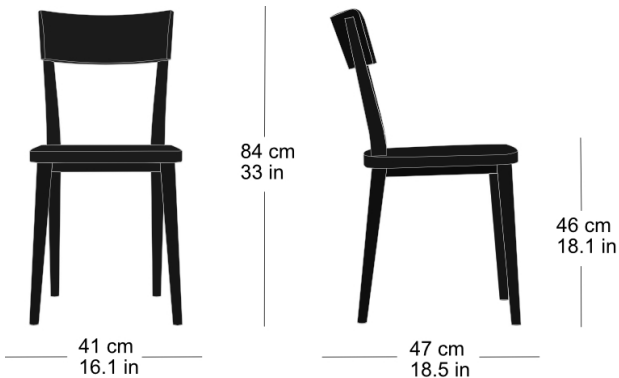

Technische Angaben / specifications / specifications

Masse / mesure / measure

Gewicht / ponds / weight

6 kg 12.0 lb