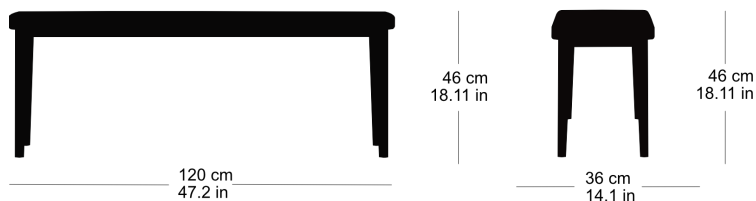

honett 16-700

Blocher Partners, 2022
Sitz massiv 3cm, Füße gedrechselt
B120 , T36 , SH46

Blocher Partners, 2022
Assise massif 3cm, pieds tournés
L120, P36, HAss46

Blocher Partners, 2022
Seat solid 3cm, turned legs
W120, D36, SH46

Varianten / variantes / variants

Honett
9-700

Honett
11-700

Technische Angaben / specifications / specifications

Masse / mesure / measure

Gewicht / ponds / weight 8.6 kg 17.2 lb

honett 16-700

Holzarten / types de bois / types of wood