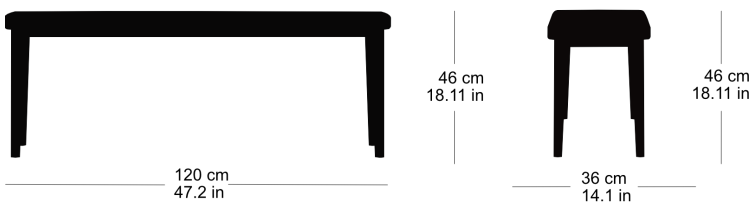

## Varianten / variantes / variants

Honett  
9-700

Honett  
11-700

## Technische Angaben / specifications / specifications

Masse / mesure / measure

Gewicht / ponds / weight 8.6 kg 17.2 lb

**honett 16-700**

Holzarten / types de bois / types of wood

Belag / revêtement / surface