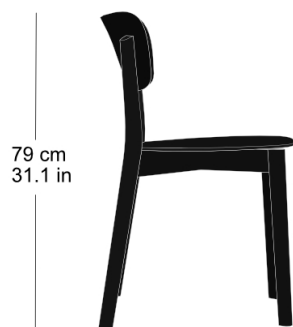

#### Masse / mesure / measure

48 cm  
18.89 in

79 cm  
31.1 in

46 cm  
18.11 in

51 cm  
20.07 in

Gewicht / ponds / weight

4.0 kg 8.0 lb