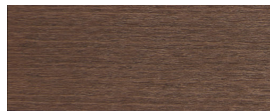

### Holzarten / types de bois / types of wood

Hêtre naturel BN 000 AM  
Buche natur BN 000 AM  
Beech natural BN 000 AM

Hêtre noir BB 203 SG  
Buche schwarz BB 203 SG  
Beech black BB 203 SG

Hêtre blanc perle BD 400 AM  
Buche perlweiss BD 400 AM  
Beech pearl white BD 400 AM

Chêne naturel EN 000 AM  
Eiche natur EN 000 AM  
Oak natural EN 000 AM

Hêtre anthracite BB 200 SG  
Buche anthrazit BB 200 SG  
Beech anthracite BB 200 SG

Hêtre gris clair BD 410 AM  
Buche hellgrau BD 410 AM  
Beech light gray BD 410 AM

Frêne naturel FN 000 AM  
Esche natur FN 000 AM  
Ash natural FN 000 AM

Hêtre teinté ebony BB 100 SG  
Buche Ebony BB 100 SG  
Beech ebony BB 100 SG

Hêtre gris foncé BD 420 AM  
Buche dunkelgrau BD 420 AM  
Beech dark gray BD 420 AM

Hêtre teinté blanc BG 172 SG  
Buche geweisst BG 172 SG  
Beech whitewashed BG 172 SG

Hêtre teinté noyer BB 151 SG  
Buche Nuss BB 151 SG  
Beech walnut BB 151 SG

Hêtre beige foncé BD 430 AM  
Buche dunkelbeige BD 430 AM  
Beech dark beige BD 430 AM