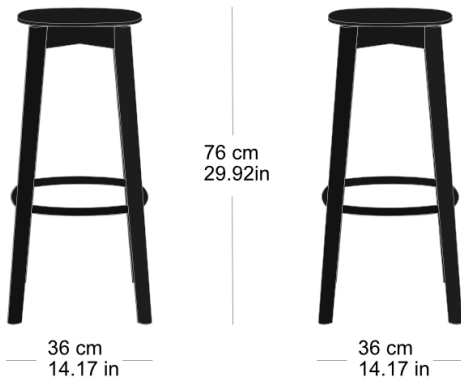

### Varianten / variantes / variants

Imma  
11-053

Imma  
11-040

Imma  
11-043

Imma  
11-030

Imma  
4-050

Imma  
4-050a

Imma  
4-053

#### Masse / mesure / measure

Gewicht / ponds / weight

3.8 kg 7.6 lb