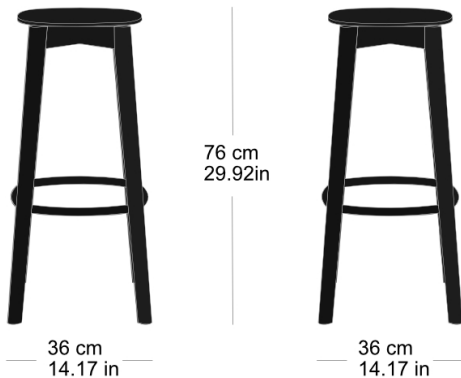

Stephan Hürlemann, 2023

Wooden frame with cross,
ring of solid bentwood,
moulded plywood seat
W36, T36, SH76

Varianten / variantes / variants

imma
11-053imma
11-040imma
11-043imma
11-033imma
11-030imma
4-050imma
4-050aimma
4-053imma
4-053a

Technische Angaben / specifications / specifications

Masse / mesure / measure

Gewicht / ponds / weight

3.8 kg 7.6 lb

imma tabouret bar 11-050

Holzarten / types de bois / types of wood

Hêtre naturel BN 000 AM
Buche natur BN 000 AM
Beech natural BN 000 AM