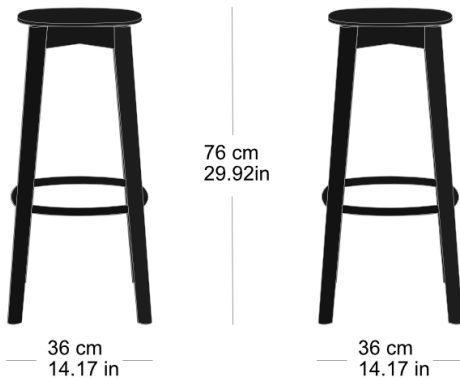

imma tabouret bar 11-050

Stephan Hürlemann, 2023

Kreuzzarge massiv,
Fussring massiv gebogen,
Sitz Formsperrholz
B36, T36, SH76

Stephan Hürlemann, 2023

Châssis en croix massif,
repose-pieds en bois massif cintré,
assise contreplaqué moulé
L36, P36, HAss76

Stephan Hürlemann, 2023

Wooden frame with cross,
ring of solid bentwood,
moulded plywood seat
W36, T36, SH76

Varianten / variantes / variants

Imma
11-053Imma
11-040Imma
11-043Imma
11-033Imma
11-030Imma
4-050Imma
4-050aImma
4-053Imma
4-053a

Technische Angaben / specifications / specifications

Masse / mesure / measure

Gewicht / ponds / weight

3.8 kg 7.6 lb

imma tabouret bar 11-050

Holzarten / types de bois / types of wood

Hêtre naturel BN 000 AM
Buche natur BN 000 AM
Beech natural BN 000 AM