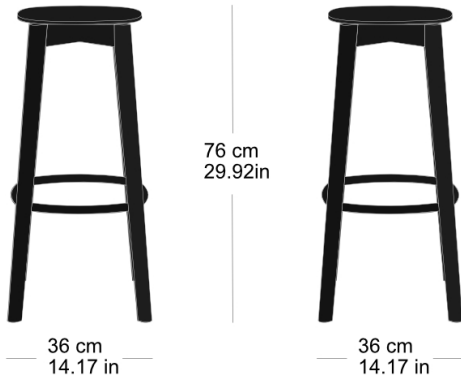

Stephan Hürlemann, 2023

Wooden frame with cross,
ring of solid bentwood,
moulded plywood seat
W36, T36, SH76

Varianten / variantes / variants

imma
11-053imma
11-040imma
11-043imma
11-033imma
11-030imma
4-050imma
4-050aimma
4-053imma
4-053a

Technische Angaben / specifications / specifications

Masse / mesure / measure

Gewicht / ponds / weight

3.8 kg 7.6 lb

imma tabouret bar 11-050

Holzarten / types de bois / types of wood

Hêtre naturel BN 000 AM
Buche natur BN 000 AM
Beech natural BN 000 AM