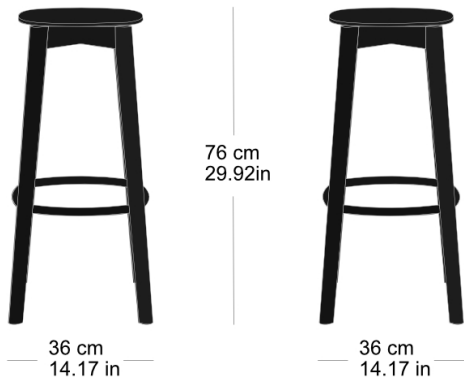

Imma
4-050

Imma
4-050a

Imma
4-053

Imma
4-053a

Technische Angaben / specifications / specifications

Masse / mesure / measure

Gewicht / ponds / weight

3.8 kg 7.6 lb