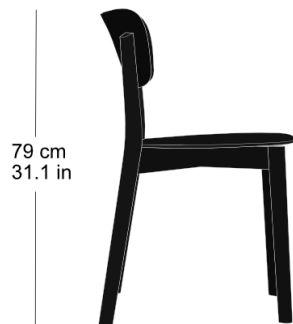

Imma
11-050

Imma
11-040

Imma
11-043

Imma
11-033

Imma
11-030

Technische Angaben / specifications / specifications

Masse / mesure / measure

48 cm
18.89 in

79 cm
31.1 in

46 cm
18.11 in

51 cm
20.07 in

Gewicht / ponds / weight 4.0 kg 8.0 lb

Polsterung / rembourrage /
upholstery ja / oui / yes

imma 4-053

Holzarten / types de bois / types of wood

Hêtre naturel BN 000 AM
Buche natur BN 000 AM
Beech natural BN 000 AM