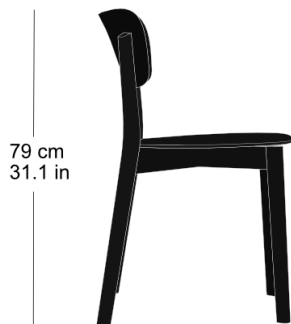

79 cm
31.1 in

46 cm
18.11 in

51 cm
20.07 in

Gewicht / poids / weight 4.0 kg 8.0 lb

Polsterung / rembourrage /
upholstery ja / oui / yes