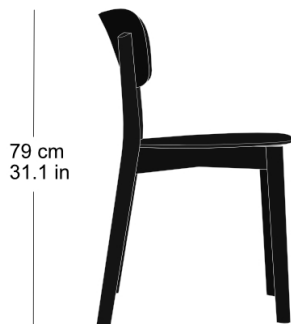

### Varianten / variantes / variants

imma  
4-050

imma  
4-050a

imma  
4-053a

imma  
11-050

imma  
11-040

imma  
11-043

imma  
11-033

#### Masse / mesure / measure

48 cm  
18.89 in

79 cm  
31.1 in

46 cm  
18.11 in

51 cm  
20.07 in

Gewicht / poids / weight 4.0 kg 8.0 lb

Polsterung / rembourrage /  
upholstery ja / oui / yes