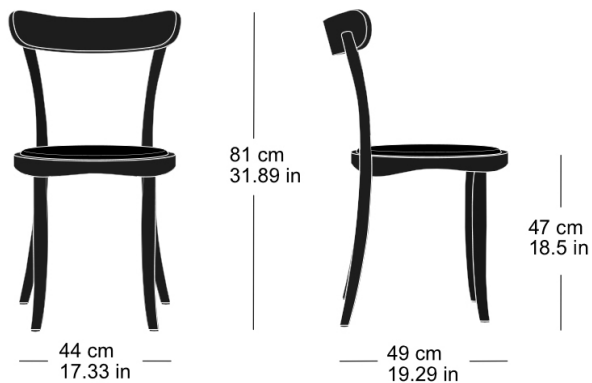

Herzog & de Meuron, 2024

Sitz gepolstert, Rücken, Hinterfüsse und Sitzzarge massiv gebogen B44, T49, H81, SH47

Herzog & de Meuron, 2024

Assise rembourrée, dossier, pieds arrière et cadre du siège en bois massif cintré L44, P49, H81, HAss47

Herzog & de Meuron, 2024

Upholstered seat, back, rear legs and seat frame solid bentwood W44, D49, H81, SH47

Varianten / variantes / variants

Technische Angaben / specifications / specifications

Masse / mesure / measure