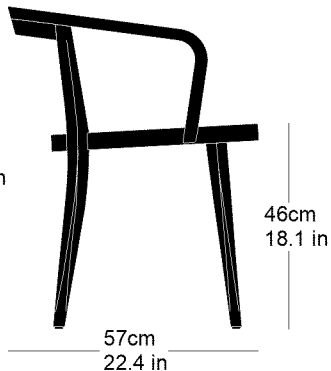

Abbey 1-920a

Bernhard Aebi, 2025

Sitz Formsperrholz, Rücken, Armlehnen, Hinterfüsse und Sitzzarge massiv gebogen B58, T57, H73, SH46

Bernhard Aebi, 2025

Assise moulée en multiplis, dossier, accoudoirs, pieds arrière et cadre du siège en bois massif cintré L58, P57, H73, HAss46

Bernhard Aebi, 2025

Moulded plywood seat, backrest, armrests, rear legs and seat frame solid bentwood W58, D57, H73, SH46

Varianten / variantes / variants

Abbey
1-920

Abbey
11-920

Technische Angaben / specifications / specifications

Masse / mesure / measure

Gewicht / ponds / weight

3.5 kg 7.0 lb

Abbey 1-920a

Holzarten / types de bois / types of wood

Hêtre naturel BN 000 AM
Buche natur BN 000 AM
Beech natural BN 000 AM

Hêtre noir BB 203 SG
Buche schwarz BB 203 SG
Beech black BB 203 SG