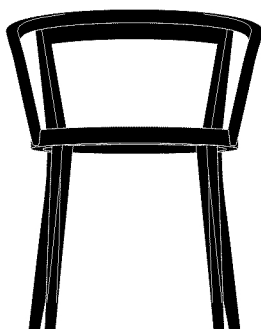

Abbey 1-920a

Bernhard Aebi, 2025

Sitz Formsperrholz, Rücken, Armlehnen, Hinterfüsse und Sitzzarge massiv gebogen B58, T57, H73, SH46

Bernhard Aebi, 2025

Assise moulée en multiplis, dossier, accoudoirs, pieds arrière et cadre du siège en bois massif cintré L58, P57, H73, HAss46

Bernhard Aebi, 2025

Moulded plywood seat, backrest, armrests, rear legs and seat frame solid bentwood W58, D57, H73, SH46

Varianten / variantes / variants

Abbey
1-920

Abbey
11-920

Technische Angaben / specifications / specifications

Masse / mesure / measure

58 cm
22.8 in

73cm
28.7 in

57cm
22.4 in

46cm
18.1 in

Abbey 1-920a

Holzarten / types de bois / types of wood

Hêtre naturel BN 000 AM
Buche natur BN 000 AM
Beech natural BN 000 AM