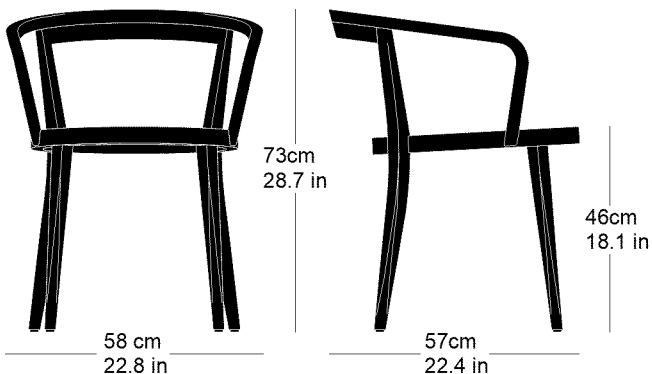

Bernhard Aebi, 2025

Sitz Formsperrholz, Rücken, Armlehnen, Hinterfüsse und Sitzzarge massiv gebogen B58, T57, H73, SH46

Bernhard Aebi, 2025

Assise moulée en multiplis, dossier, accoudoirs, pieds arrière et cadre du siège en bois massif cintré L58, P57, H73, HAss46

Bernhard Aebi, 2025

Moulded plywood seat, backrest, armrests, rear legs and seat frame solid bentwood W58, D57, H73, SH46

Varianten / variantes / variants

Technische Angaben / specifications / specifications

Masse / mesure / measure