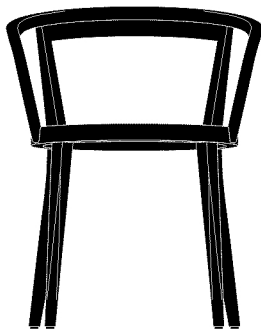

**Abbey 1-920a**

Bernhard Aebi, 2025

Sitz Formsperrholz, Rücken, Armlehnen, Hinterfüsse und Sitzzarge massiv gebogen B58, T57, H73, SH46

Bernhard Aebi, 2025

Assise moulée en multiplis, dossier, accoudoirs, pieds arrière et cadre du siège en bois massif cintré L58, P57, H73, HAss46

Bernhard Aebi, 2025

Moulded plywood seat, backrest, armrests, rear legs and seat frame solid bentwood W58, D57, H73, SH46

Varianten / variantes / variants

Abbey  
1-920

Abbey  
11-920

Technische Angaben / specifications / specifications

Masse / mesure / measure

58 cm  
22.8 in

73cm  
28.7 in

57cm  
22.4 in

46cm  
18.1 in

**Abbey 1-920a**

Holzarten / types de bois / types of wood

Hêtre naturel      BN 000 AM  
Buche natur      BN 000 AM  
Beech natural    BN 000 AM