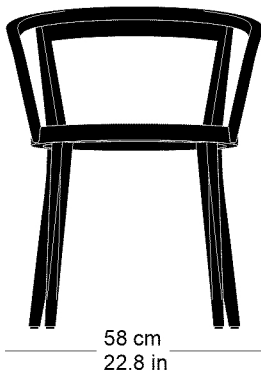

Abbey 1-920a

Bernhard Aebi, 2025

Sitz Formsperrholz, Rücken, Armlehnen, Hinterfüsse und Sitzzarge massiv gebogen B58, T57, H73, SH46

Bernhard Aebi, 2025

Assise moulée en multiplis, dossier, accoudoirs, pieds arrière et cadre du siège en bois massif cintré L58, P57, H73, HAss46

Bernhard Aebi, 2025

Moulded plywood seat, backrest, armrests, rear legs and seat frame solid bentwood W58, D57, H73, SH46

Varianten / variantes / variants

Abbey
1-920

Abbey
11-920

Technische Angaben / specifications / specifications

Masse / mesure / measure

Gewicht / ponds / weight

3.5 kg 7.0 lb

Abbey 1-920a

Holzarten / types de bois / types of wood

Hêtre naturel BN 000 AM
Buche natur BN 000 AM
Beech natural BN 000 AM

Hêtre noir BB 203 SG
Buche schwarz BB 203 SG
Beech black BB 203 SG