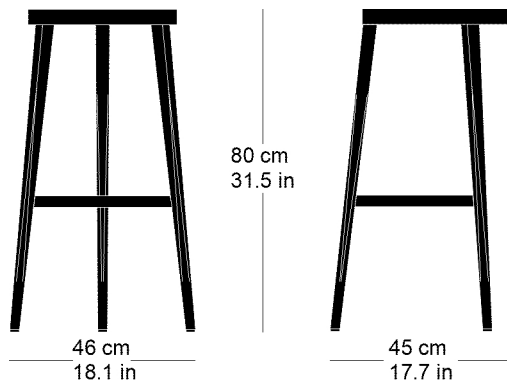

Bernhard Aebi, 2025

Seat moulded plywood, legs solid wood, seat frame bent solid wood, cast iron footrest painted anthracite W46, D45, H80

Varianten / variantes / variants

Abbey
1-920

Abbey
1-920a

Technische Angaben / specifications / specifications

Masse / mesure / measure

Gewicht / ponds / weight

4.5 kg 9.0 lb

Abbey 11-920

Holzarten / types de bois / types of wood

Hêtre naturel BN 000 AM
Buche natur BN 000 AM
Beech natural BN 000 AM

Hêtre noir BB 203 SG
Buche schwarz BB 203 SG
Beech black BB 203 SG