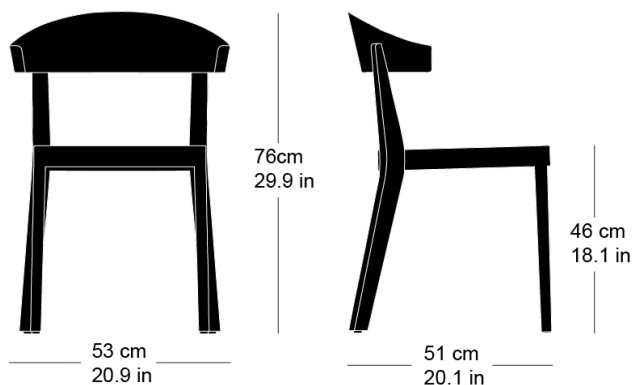

klio 3-350

Studio Hannes Wettstein, 2014

Sitz 3D-Formsperrholz, Rücken und Hinterfüsse massiv gebogen, stapelbar, Reihenverbindung möglich
B54, T51, H76.5, SH45.5

Studio Hannes Wettstein, 2014

Assise multiplis en 3D, dossier/accoudoirs et pieds en bois massif cintré, empilable, système d'accouplement en option

L54, P51, H76.5, HAss45.5

Studio Hannes Wettstein, 2014

3D moulded plywood seat, back and rear legs of solid bentwood, stackable, optional row connector

W54, D51, H76.5, SH45.5

Varianten / variantes / variants

klio
3-350a

klio
3-353

klio
3-353a

Technische Angaben / specifications / specifications

Masse / mesure / measure

Gewicht / ponds / weight 4.2 kg 8.4 lb

Reihenverbindung /
accouplement / mating system ja / oui / yes