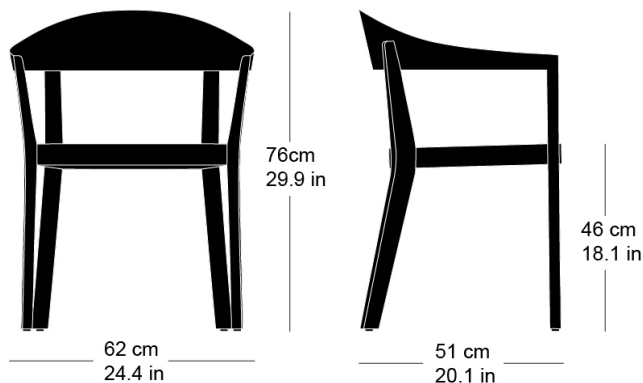

**klio 3-350a**

Studio Hannes Wettstein, 2014

Sessel, Sitz 3D-Formsperrholz, Rücken/Armlehne und Füsse massiv gebogen, stapelbar, Reihenverbindung möglich

B63, T51, H76.5, SH45.5, ALH67

Studio Hannes Wettstein, 2014

Assise multiplis en 3D, dossier/accoudoirs et pieds en bois massif cintré, empilable, système d'accouplement en option

L63, P51, H76.5, HAss45.5, HAcc67

Studio Hannes Wettstein, 2014

3D moulded plywood seat, back/armrest and legs of solid bentwood, stackable, optional row connector

W63, D51, H76.5, SH45.5, ALH67

**Varianten / variantes / variants**

klio  
3-350

klio  
3-353

klio  
3-353a

**Technische Angaben / specifications / specifications****Masse / mesure / measure**

Gewicht / ponds / weight 5.4 kg 10.8 lb

Reihenverbindung /  
accouplement / mating system ja / oui / yes

Stapelung / empilage / stacking 3 Stühle / chaises / chairs

**klio 3-350a**