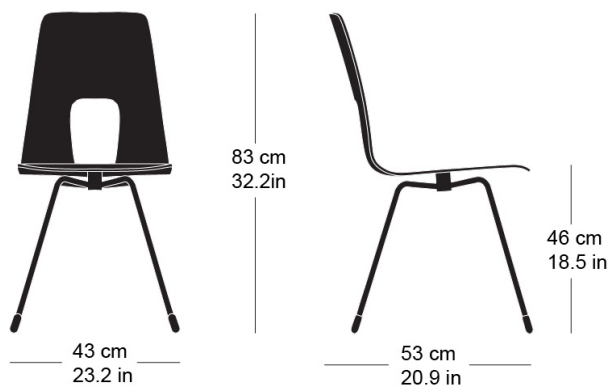

**einpunktstuhl 7-050**

Hans Bellmann, 1951

Sitzschale Formsperrholz, Metallgestell und zentraler Verbindungspunkt schwarz matt oder verchromt  
B43, T53, H83, SH46

Hans Bellmann, 1951

Coque d'assise en contreplaqué moulé, châssis métallique et point de jonction en noir mat ou chromé  
L43, P53, H83, HAss46

Hans Bellmann, 1951

Moulded plywood seat shell, black matte or chrome-plated metal frame and central attachment point  
W43, D53, H83, SH46

**Technische Angaben / specifications / specifications**

Masse / mesure / measure