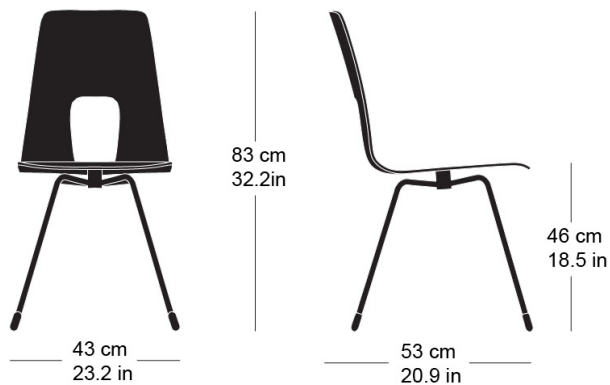

einpunktstuhl 7-050

Hans Bellmann, 1951

Sitzschale Formsperrholz, Metallgestell und zentraler Verbindungspunkt schwarz matt oder verchromt
B43, T53, H83, SH46

Hans Bellmann, 1951

Coque d'assise en contreplaqué moulé, châssis métallique et point de jonction en noir mat ou chromé
L43, P53, H83, HAss46

Hans Bellmann, 1951

Moulded plywood seat shell, black matte or chrome-plated metal frame and central attachment point
W43, D53, H83, SH46

Technische Angaben / specifications / specifications

Masse / mesure / measure

Gewicht / ponds / weight

3.8 kg 7.6 lb

einpunktstuhl 7-050

Holzarten / types de bois / types of wood

Hêtre naturel BN 000 AM
Buche natur BN 000 AM
Beech natural BN 000 AM

Noyer noir naturel NN 000 AM
Schwarznuss natur NN 000 AM
Black walnut natural NN 000 AM