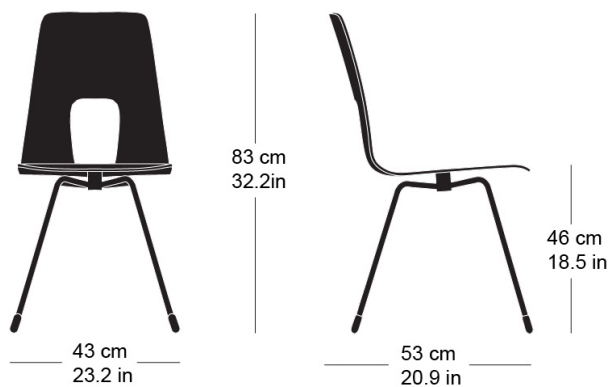

einpunktstuhl 7-050

Hans Bellmann, 1951

Sitzschale Formsperrholz, Metallgestell und zentraler Verbindungspunkt schwarz matt oder verchromt
B43, T53, H83, SH46

Hans Bellmann, 1951

Coque d'assise en contreplaqué moulé, châssis métallique et point de jonction en noir mat ou chromé
L43, P53, H83, HAss46

Hans Bellmann, 1951

Moulded plywood seat shell, black matte or chrome-plated metal frame and central attachment point
W43, D53, H83, SH46

Technische Angaben / specifications / specifications

Masse / mesure / measure

Gewicht / ponds / weight

3.8 kg 7.6 lb

einpunktstuhl 7-050

Holzarten / types de bois / types of wood

Hêtre naturel BN 000 AM
Buche natur BN 000 AM
Beech natural BN 000 AM

Noyer noir naturel NN 000 AM
Schwarznuss natur NN 000 AM
Black walnut natural NN 000 AM