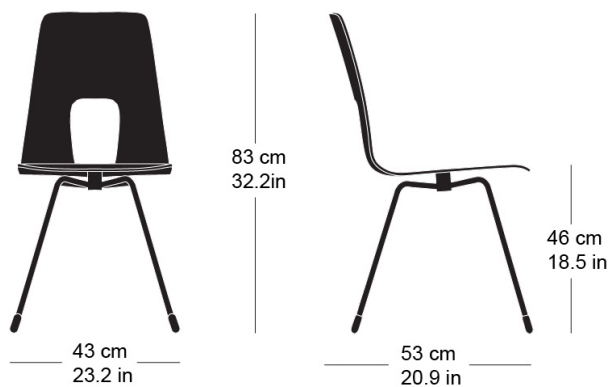

**einpunktstuhl 7-050**

Hans Bellmann, 1951

Sitzschale Formsperrholz, Metallgestell und zentraler  
Verbindungspunkt schwarz matt oder verchromt  
B43, T53, H83, SH46

Hans Bellmann, 1951

Coque d'assise en contreplaqué moulé, châssis  
métallique et point de jonction en noir mat ou chromé  
L43, P53, H83, HAss46

Hans Bellmann, 1951

Moulded plywood seat shell, black matte or chrome-  
plated metal frame and central attachment point  
W43, D53, H83, SH46

**Technische Angaben / specifications / specifications**

Masse / mesure / measure