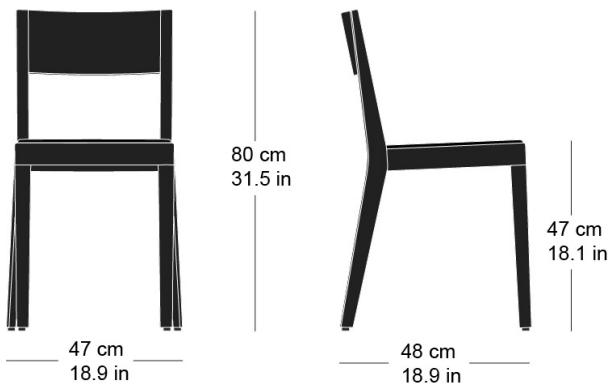

miro 6-403

Hannes Wettstein, 1999

Sitz gepolstert, Hinterfüsse und Rücken massiv gebogen, stapelbar, Reihenverbindung möglich
B47, T48, H80, SH47

Hannes Wettstein, 1999

Hannes Wettstein, 1999 Assise rembourrée, dossier et pieds arrière en bois massif cintré, empilable, système d'accouplement en option
L47, P48, H80, HAss47

Hannes Wettstein, 1999

Upholstered seat, rear legs and back of solid bentwood, stackable, optional row connector
W47, D48, H80, SH47

Varianten / variantes / variants

miro
6-400miro
6-400amiro
6-403amiro
11-560miro
11-580

Technische Angaben / specifications / specifications

Masse / mesure / measure

Gewicht / poids / weight 4.8 kg 9.6 lb

Polsterung / rembourrage / upholstery ja / oui / yes

Reihenverbindung / accouplement / mating system ja / oui / yes