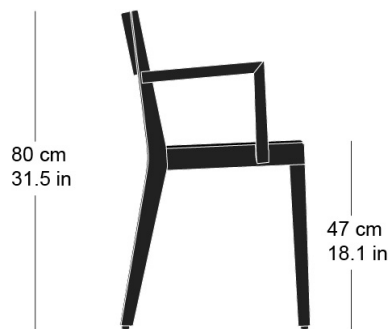

## miro 6-403a

Hannes Wettstein, 1999

Sitz gepolstert, Hinterfüsse und Rücken massiv gebogen, stapelbar, Reihenverbindung möglich  
B54, T48, H80, SH47, ALH68

Hannes Wettstein, 1999

Assise rembourrée, dossier et pieds arrière en bois massif cintré, empilable, système d'accouplement en option  
L54, P48, H80, HAss47, HAcc68

### Varianten / variantes / variants

miro  
6-400

miro  
6-400a

miro  
6-403

miro  
11-560

miro  
11-580

#### Masse / mesure / measure

54cm  
21.3 in

48 cm  
18.9 in

80 cm  
31.5 in

47 cm  
18.1 in

Gewicht / poids / weight 5.4 kg 10.8 lb

Polsterung / rembourrage / upholstery ja / oui / yes

Reihenverbindung / accouplement / mating system ja / oui / yes