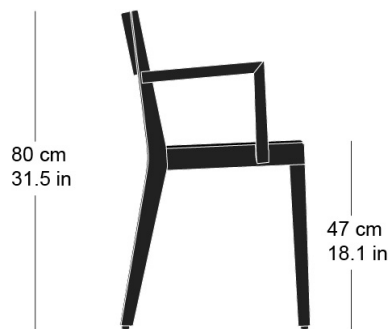

**miro 6-403a**

Hannes Wettstein, 1999

Sitz gepolstert, Hinterfüsse und Rücken massiv gebogen, stapelbar, Reihenverbindung möglich  
B54, T48, H80, SH47, ALH68

Hannes Wettstein, 1999

Assise rembourrée, dossier et pieds arrière en bois massif cintré, empilable, système d'accouplement en option  
L54, P48, H80, HAss47, HAcc68

## Varianten / variantes / variants

miro  
6-400

miro  
6-400a

miro  
6-403

miro  
11-560

miro  
11-580

## Masse / mesure / measure

54cm  
21.3 in

48 cm  
18.9 in

80 cm  
31.5 in

47 cm  
18.1 in

Gewicht / poids / weight 5.4 kg 10.8 lb

Polsterung / rembourrage / upholstery ja / oui / yes

Reihenverbindung / accouplement / mating system ja / oui / yes