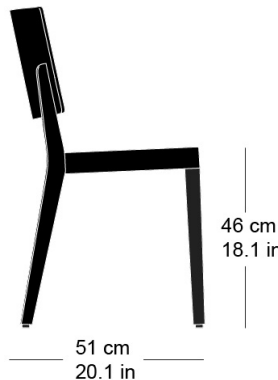

**status 6-410**

Hannes Wettstein, 1999

Sitz und Rücken Formsperrholz, Hinterfüsse massiv gebogen, stapelbar, Reihenverbindung möglich  
B50, T51, H82, SH46

Hannes Wettstein, 1999

Assise et dossier en contreplaqué moulé, pieds arrière en bois massif cintré, empilable, système d'accouplement en option

L50, P51, H82, HAss46

Hannes Wettstein, 1999

Moulded plywood seat and back, rear legs solid bentwood, stackable, optional row connector  
W50, D51, H82, SH46

## Varianten / variantes / variants

status  
6-410a

status  
6-413

status  
6-413a

status  
6-415

status  
6-415a

## Masse / mesure / measure

82 cm  
32.3 in

Gewicht / ponds / weight 4.8 kg 9.6 lb

Reihenverbindung /  
accouplement / mating system ja / oui / yes

Stapelung / empilage / stacking 5 Stühle / chaises / chairs