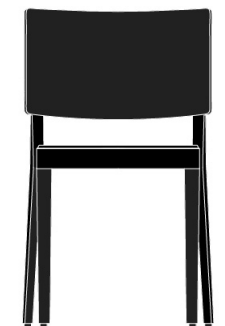

Technische Angaben / specifications / specifications

Masse / mesure / measure

50 cm
19.7 in

82 cm
32.3 in