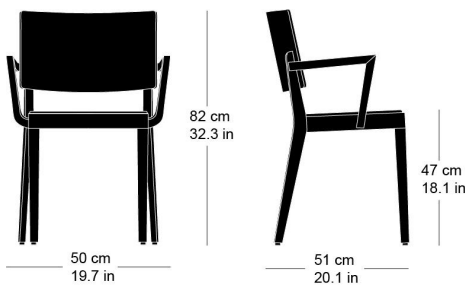

status 6-413a

Hannes Wettstein, 1999

Sitz gepolstert, Rücken Formsperrholz, Hinterfüsse massiv gebogen, stapelbar, Reihenverbindung möglich
B56, T51, H82, SH47, ALH66.5

Hannes Wettstein, 1999

Assise rembourrée, dossier en contreplaqué moulé, pieds arrière en bois massif cintré, empilable, système d'accouplement en option
L56, P51, H82, HAss47, HAcc66.5

Hannes Wettstein, 1999

Upholstered seat, moulded plywood back, rear legs solid bentwood, stackable, optional row connector
W56, D51, H82, SH47, ALH66.5

Varianten / variantes / variants

status
6-410

status
6-410a

status
6-413

status
6-415

status
6-415a

Technische Angaben / specifications / specifications

Masse / mesure / measure

Gewicht / poids / weight 6.1 kg 12.2 lb

Polsterung / rembourrage / upholstery ja / oui / yes