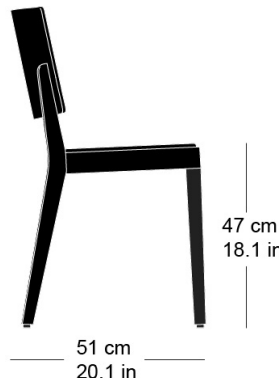

status 6-415

Hannes Wettstein, 1999

Sitz gepolstert, Rücken Formsperrholz, Polster vorne aufgesetzt, Hinterfüsse massiv gebogen, stapelbar, Reihenverbindung möglich
B50, T51, H82, SH47

Hannes Wettstein, 1999

Upholstered seat, moulded plywood back, upholstered on the front, rear legs solid bentwood, stackable, optional row connector
W50, D51, H82, SH47

Varianten / variantes / variants

Status
6-410

Status
6-410a

Status
6-413

Status
6-413a

Status
6-415a

Technische Angaben / specifications / specifications

Masse / mesure / measure

82 cm
32.3 in

Gewicht / poids / weight	6.3 kg 12.6 lb
Polsterung / rembourrage / upholstery	ja / oui / yes
Reihenverbindung / accouplement / mating system	ja / oui / yes
Stapelung / empilage / stacking	5 Stühle / chaises / chairs