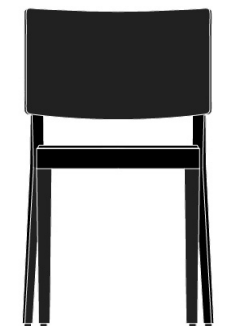

Technische Angaben / specifications / specifications

Masse / mesure / measure

50 cm
19.7 in