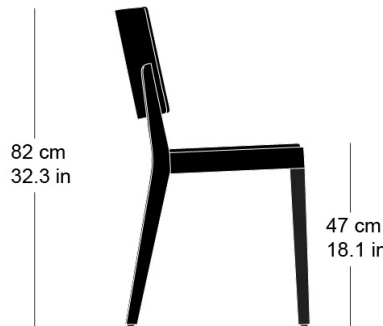

Upholstered seat, moulded plywood back, upholstered on the front, rear legs solid bentwood, stackable, optional row connector
W50, D51, H82, SH47

Varianten / variantes / variants

Status
6-410

Status
6-410a

Status
6-413

Status
6-413a

Status
6-415a

Technische Angaben / specifications / specifications

Masse / mesure / measure

50 cm
19.7 in

82 cm
32.3 in

47 cm
18.1 in

51 cm
20.1 in

Gewicht / poids / weight 6.3 kg 12.6 lb

Polsterung / rembourrage / upholstery ja / oui / yes

Reihenverbindung / accouplement / mating system ja / oui / yes

Stapelung / empilage / stacking 5 Stühle / chaises / chairs