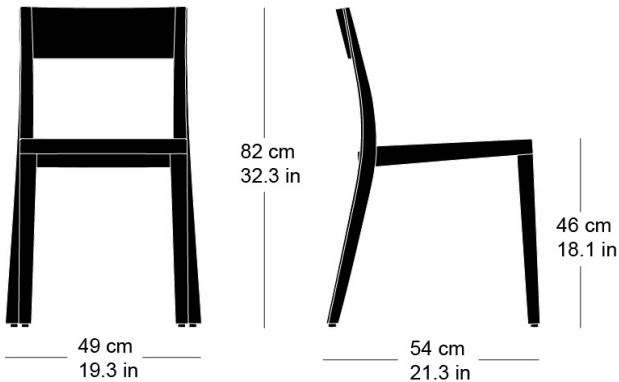

**lyra scena 6-570**

Hannes Wettstein, 2007

Sitz Formsperrholz, Rücken und Hinterfüsse massiv gebogen, stapelbar, Reihenverbindung möglich  
B49, T54, H82, SH46

Hannes Wettstein, 2007

Assise en multiplis, dossier et pieds arrière en bois massif cintré, empilable, système d'accouplement en option  
L49, P54, H82, HAss46

Hannes Wettstein, 2007

Moulded plywood seat, back and rear legs solid bentwood, stackable, optional row connector  
W49, D54, H82, SH46

Varianten / variantes / variants

lyra scena  
6-573

Technische Angaben / specifications / specifications

Masse / mesure / measure

Gewicht / ponds / weight 4.2 kg 8.4 lb

Reihenverbindung /  
accouplement / mating system ja / oui / yes

Stapelung / empilage / stacking 7 Stühle / chaises / chairs

**lyra szena 6-570**