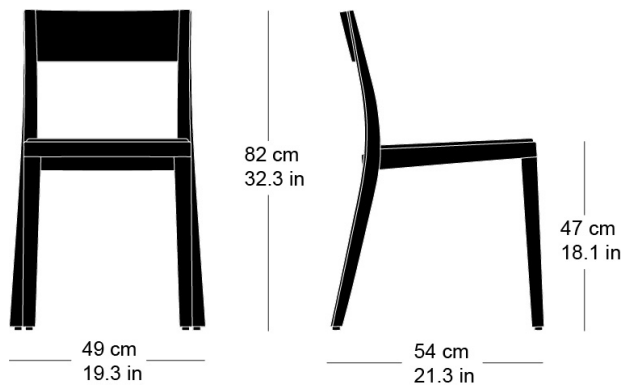

lyra szena 6-573

Hannes Wettstein, 2007

Sitz gepolstert, Rücken und Hinterfüsse massiv gebogen, stapelbar, Reihenverbindung möglich
B49, T54, H82, SH47

Hannes Wettstein, 2007

Assise rembourrée, dossier et pieds arrière en bois massif cintré, empilable, système d'accouplement en option
L49, P54, H82, HAss47

Hannes Wettstein, 2007

Upholstered seat, back and rear legs solid bentwood, stackable, optional row connector
W49, D54, H82, SH47

Varianten / variantes / variants

Lyra Szena
6-570

Technische Angaben / specifications / specifications

Masse / mesure / measure

Gewicht / poids / weight 4.9 kg 9.8 lb

Polsterung / rembourrage / upholstery ja / oui / yes

Reihenverbindung / accouplement / mating system ja / oui / yes

Stapelung / empilage / stacking 7 Stühle / chaises / chairs