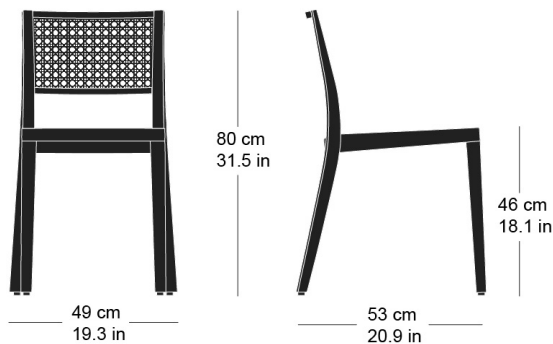

Technische Angaben / specifications / specifications

Masse / mesure / measure

Gewicht / ponds / weight 4.2 kg 8.4 lb

Reihenverbindung /
accouplement / mating system ja / oui / yes

Stapelung / empilage / stacking 5 Stühle / chaises / chairs