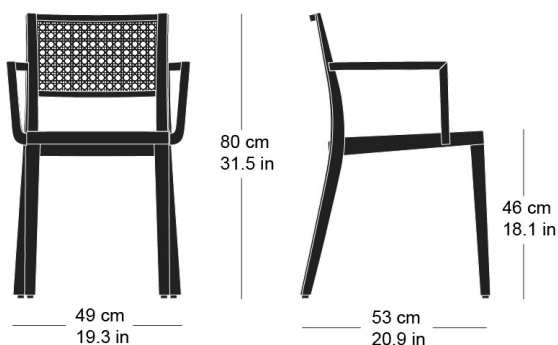

## lyra mandarin 6-540a

Hannes Wettstein, 2007

Sitz Formsperrholz, Rücken Joncgeflecht, Hinterfüsse und Rückenschwinge massiv gebogen, stapelbar, Reihenverbindung möglich  
B54, T53, H80, SH46, ALH66.5

Hannes Wettstein, 2007

Assise en multiplis, dossier canné, montants de dossier et pieds arrière en bois massif cintré, empilable, système d'accouplement en option  
L54, P53, H80, HAss46, HAcc66.5

Hannes Wettstein, 2007

Moulded plywood seat, woven cane back, rear legs and rear cross-brace solid bentwood, stackable, optional row connector  
W54, D53, H80, SH46, ALH66.5

#### Masse / mesure / measure

Gewicht / ponds / weight 4.8 kg 9.6 lb

Reihenverbindung /  
accouplement / mating system ja / oui / yes

Stapelung / empilage / stacking 4 Stühle / chaises / chairs

**lyra mandarin 6-540a**