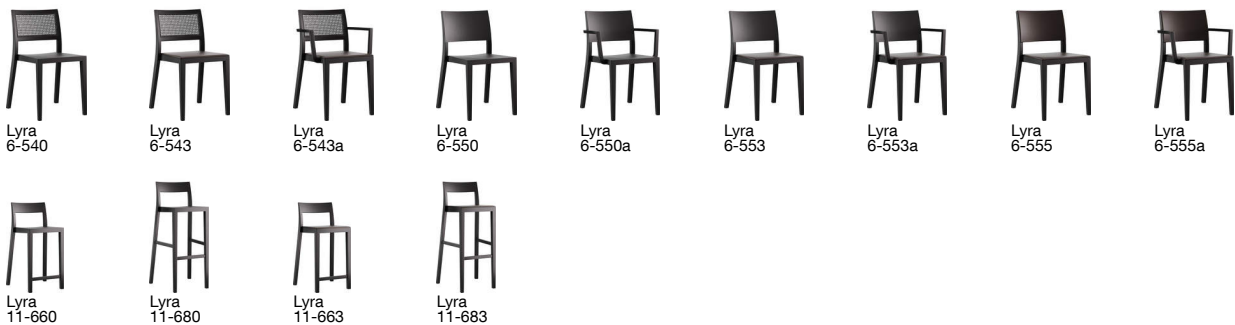

Varianten / variantes / variants