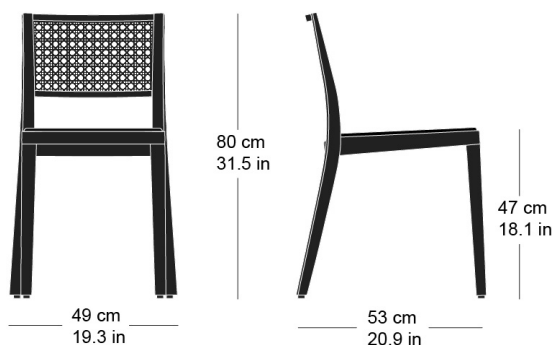

## lyra mandarin 6-543

Hannes Wettstein, 2007

Sitz gepolstert, Rücken Juncgeflecht, Hinterfüsse und Rückenschwinge massiv gebogen, stapelbar, Reihenverbindung möglich  
B49, T53, H80, SH47

Hannes Wettstein, 2007

Assise rembourrée, dossier cané, montants de dossier et pieds arrière en bois massif cintré, empilable, système d'accouplement en option  
L49, P53, H80, HAss47

Hannes Wettstein, 2007

Upholstered seat, woven cane back, rear legs and rear cross-brace solid bentwood, stackable, optional row connector  
W49, D53, H80, SH47

#### Masse / mesure / measure

Gewicht / poids / weight	4.8 kg   9.6 lb
Polsterung / rembourrage / upholstery	ja / oui / yes
Reihenverbindung / accouplement / mating system	ja / oui / yes
Stapelung / empilage / stacking	5 Stühle / chaises / chairs