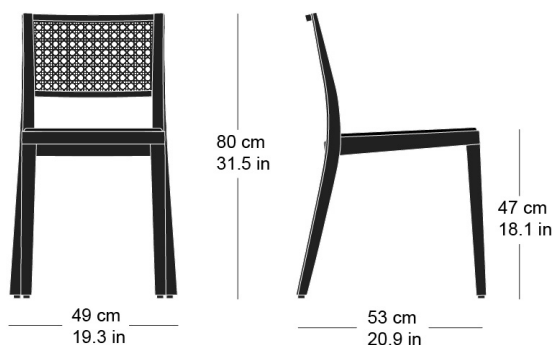

Lyra
6-555

Lyra
6-555a

Lyra
11-660

Lyra
11-680

Lyra
11-663

Lyra
11-683

Technische Angaben / specifications / specifications

Masse / mesure / measure

Gewicht / poids / weight	4.8 kg 9.6 lb
Polsterung / rembourrage / upholstery	ja / oui / yes
Reihenverbindung / accouplement / mating system	ja / oui / yes
Stapelung / empilage / stacking	5 Stühle / chaises / chairs