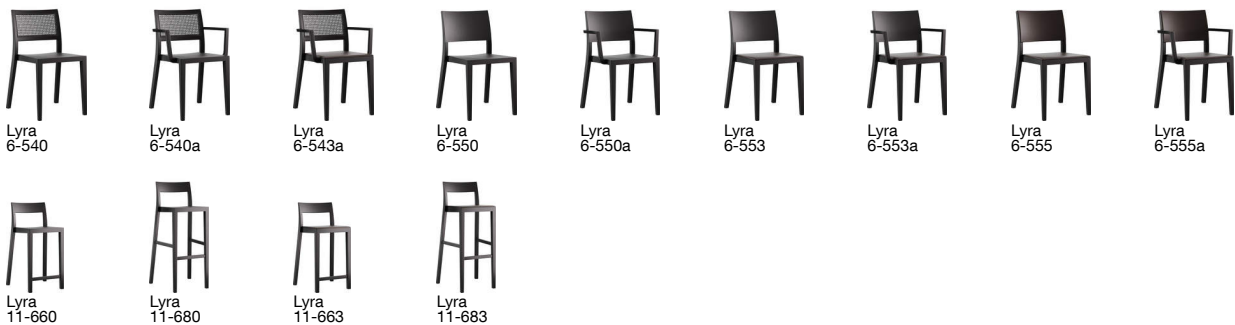

Varianten / variantes / variants