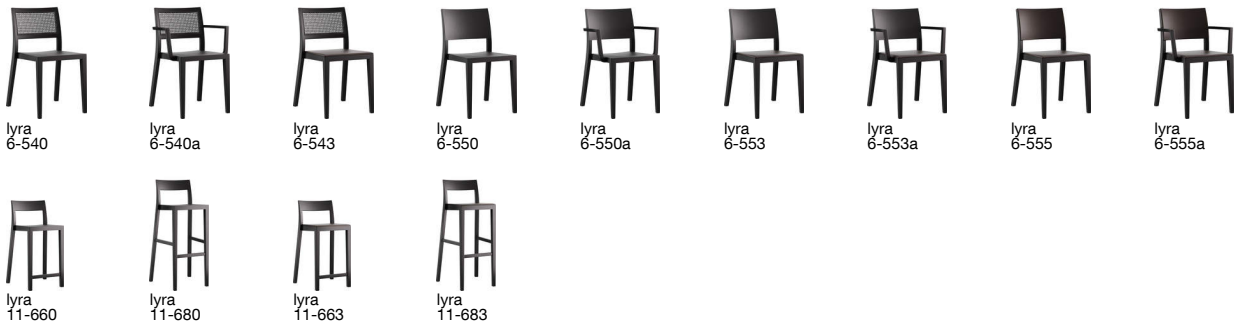

lyra mandarin 6-543a

Hannes Wettstein, 2007

Sitz gepolstert, Rücken Joncgeflecht, Hinterfüsse und Rückenschwinge massiv gebogen, stapelbar, Reihenverbindung möglich
B54, T53, H80, SH47, ALH66.5

Hannes Wettstein, 2007

Assise rembourrée, dossier canné, montants de dossier et pieds arrière en bois massif cintré, empilable, système d'accouplement en option
L54, P53, H80, HAss47, HAcc66.5

Hannes Wettstein, 2007

Upholstered seat, woven cane back, rear legs and rear cross-brace solid bentwood, stackable, optional row connector
W54, D53, H80, SH47, ALH66.5

Varianten / variantes / variants

Technische Angaben / specifications / specifications

Masse / mesure / measure

Gewicht / poids / weight	5.5 kg 11.0 lb
Polsterung / rembourrage / upholstery	ja / oui / yes
Reihenverbindung / accouplement / mating system	ja / oui / yes
Stapelung / empilage / stacking	4 Stühle / chaises / chairs