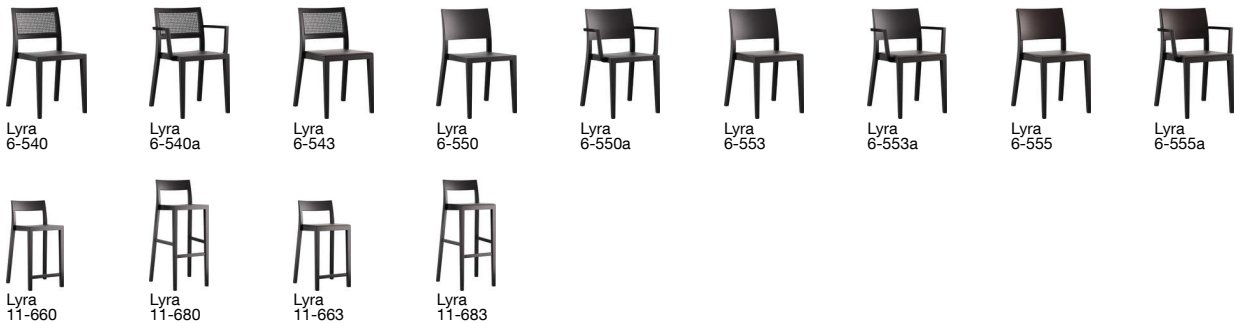

lyra mandarin 6-543a

Hannes Wettstein, 2007

Sitz gepolstert, Rücken Joncgeflecht, Hinterfüsse und Rückenschwinge massiv gebogen, stapelbar, Reihenverbindung möglich
B54, T53, H80, SH47, ALH66.5

Hannes Wettstein, 2007

Assise rembourrée, dossier canné, montants de dossier et pieds arrière en bois massif cintré, empilable, système d'accouplement en option
L54, P53, H80, HAss47, HAcc66.5

Hannes Wettstein, 2007

Upholstered seat, woven cane back, rear legs and rear cross-brace solid bentwood, stackable, optional row connector
W54, D53, H80, SH47, ALH66.5

Varianten / variantes / variants

Technische Angaben / specifications / specifications

Masse / mesure / measure

Gewicht / poids / weight	5.5 kg 11.0 lb
Polsterung / rembourrage / upholstery	ja / oui / yes
Reihenverbindung / accouplement / mating system	ja / oui / yes
Stapelung / empilage / stacking	4 Stühle / chaises / chairs