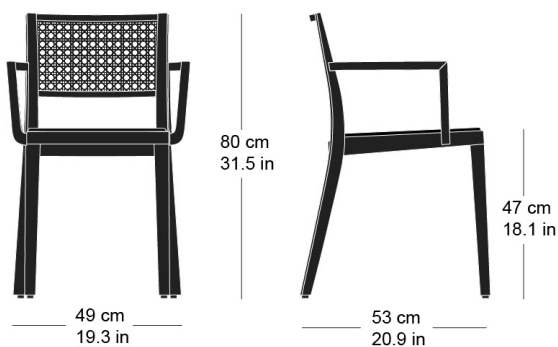

lyra mandarin 6-543a

Hannes Wettstein, 2007

Sitz gepolstert, Rücken Joncgeflecht, Hinterfüsse und Rückenschwinge massiv gebogen, stapelbar, Reihenverbindung möglich
B54, T53, H80, SH47, ALH66.5

Hannes Wettstein, 2007

Assise rembourrée, dossier canné, montants de dossier et pieds arrière en bois massif cintré, empilable, système d'accouplement en option
L54, P53, H80, HAss47, HAcc66.5

Hannes Wettstein, 2007

Upholstered seat, woven cane back, rear legs and rear cross-brace solid bentwood, stackable, optional row connector
W54, D53, H80, SH47, ALH66.5

Varianten / variantes / variants

Technische Angaben / specifications / specifications

Masse / mesure / measure

Gewicht / poids / weight	5.5 kg 11.0 lb
Polsterung / rembourrage / upholstery	ja / oui / yes
Reihenverbindung / accouplement / mating system	ja / oui / yes
Stapelung / empilage / stacking	4 Stühle / chaises / chairs