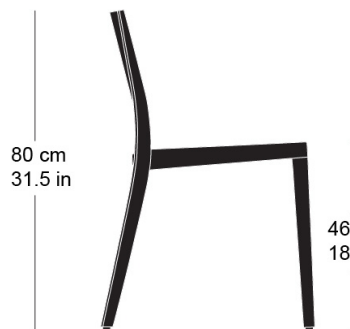

Lyra 11-680

Lyra 11-663

Lyra 11-683

Technische Angaben / specifications / specifications

Masse / mesure / measure

49 cm
19.3 in

80 cm
31.5 in

46 cm
18.1 in

53 cm
20.9 in

Gewicht / poids / weight 4.3 kg 8.6 lb

Reihenverbindung /
accouplement / mating system ja / ja / ja

Stapelung / empilage / stacking 5 Stühle / chaises / chairs

lyra esprit 6-550

Holzarten / types de bois / types of wood