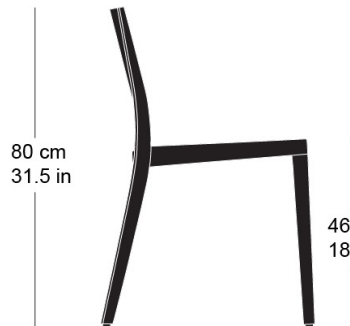

Lyra
11-680

Lyra
11-663

Lyra
11-683

Technische Angaben / specifications / specifications

Masse / mesure / measure

49 cm
19.3 in

80 cm
31.5 in

46 cm
18.1 in

53 cm
20.9 in

Gewicht / poids / weight 4.3 kg 8.6 lb

Reihenverbindung /
accouplement / mating system ja / ja / ja

Stapelung / empilage / stacking 5 Stühle / chaises / chairs

lyra esprit 6-550

Holzarten / types de bois / types of wood