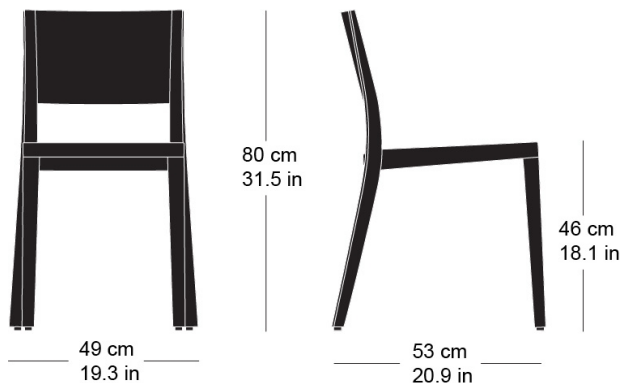

lyra esprit 6-550

Hannes Wettstein, 2007

Sitz und Rücken Formsperrholz, Hinterfüsse und Rückenschwinge massiv gebogen, stapelbar, Reihenverbindung möglich
B49, T53, H80, SH46

Hannes Wettstein, 2007

Assise et dossier en contreplaqué moulé, montants de dossier et pieds arrière en bois massif cintré, empilable, système d'accouplement en option
L49, P53, H80, HAss46

Hannes Wettstein, 2007

Moulded plywood seat and back, rear legs and rear cross-brace solid bentwood, stackable, optional row connector
W49, D53, H80, SH46

Varianten / variantes / variants

Technische Angaben / specifications / specifications

Masse / mesure / measure

Gewicht / ponds / weight 4.3 kg 8.6 lb

Reihenverbindung /
accouplement / mating system ja / ja / ja

Stapelung / empilage / stacking 5 Stühle / chaises / chairs

lyra esprit 6-550

Holzarten / types de bois / types of wood