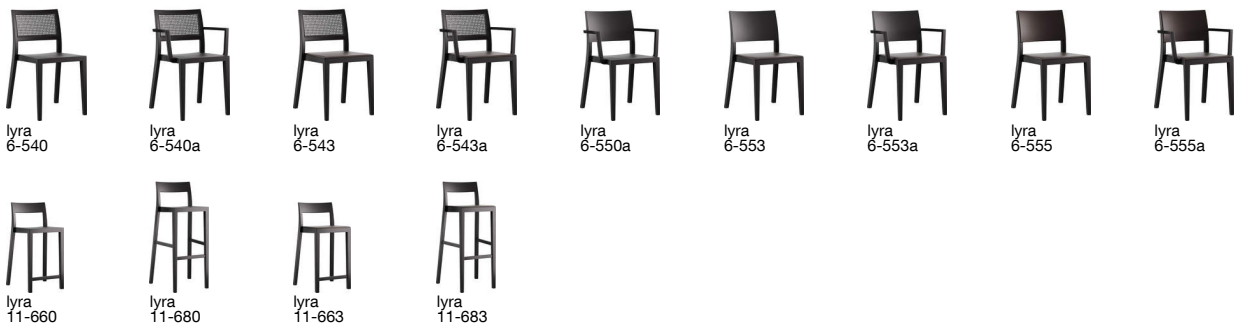

lyra esprit 6-550

Hannes Wettstein, 2007

Sitz und Rücken Formsperrholz, Hinterfüsse und Rückenschwinge massiv gebogen, stapelbar, Reihenverbindung möglich
B49, T53, H80, SH46

Hannes Wettstein, 2007

Assise et dossier en contreplaqué moulé, montants de dossier et pieds arrière en bois massif cintré, empilable, système d'accouplement en option
L49, P53, H80, HAss46

Hannes Wettstein, 2007

Moulded plywood seat and back, rear legs and rear cross-brace solid bentwood, stackable, optional row connector
W49, D53, H80, SH46

Varianten / variantes / variants

Technische Angaben / specifications / specifications

Masse / mesure / measure

Gewicht / ponds / weight 4.3 kg 8.6 lb

Reihenverbindung /
accouplement / mating system ja / ja / ja

Stapelung / empilage / stacking 5 Stühle / chaises / chairs

lyra esprit 6-550

Holzarten / types de bois / types of wood