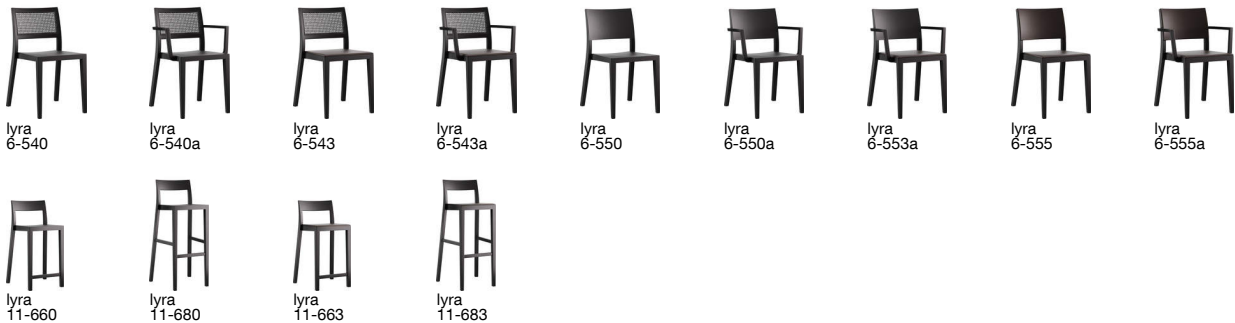

lyra esprit 6-553

Hannes Wettstein, 2007

Sitz gepolstert, Rücken Formsperrholz, Hinterfüsse und Rückenschwinge massiv gebogen, stapelbar, Reihenverbindung möglich
B49, T53, H80, SH47

Hannes Wettstein, 2007

Assise rembourrée, dossier en contreplaqué moulé, montants de dossier et pieds arrière en bois massif cintré, empilable, système d'accouplement en option
L49, P53, H80, HAss47

Hannes Wettstein, 2007

Upholstered seat, moulded plywood back, rear legs and rear cross-brace solid bentwood, stackable, optional row connector
W49, D53, H80, SH47

Varianten / variantes / variants

Technische Angaben / specifications / specifications

Masse / mesure / measure

Gewicht / poids / weight	4.9 kg 9.8 lb
Polsterung / rembourrage / upholstery	ja / oui / yes
Reihenverbindung / accouplement / mating system	ja / oui / yes
Stapelung / empilage / stacking	5 Stühle / chaises / chairs