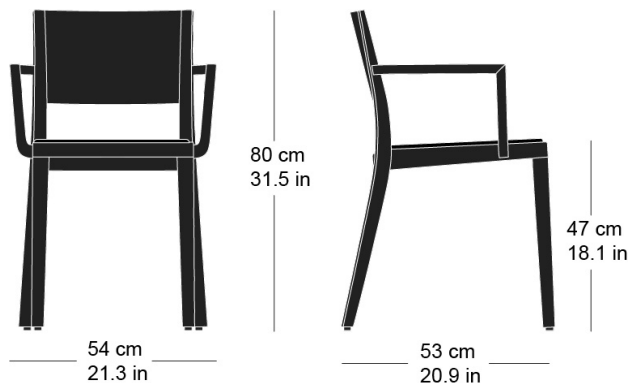

lyra esprit 6-553a

Hannes Wettstein, 2007

Sitz gepolstert, Rücken Formsperrholz, Hinterfüsse und Rückenschwinge massiv gebogen, stapelbar, Reihenverbindung möglich
B54, T53, H80, SH47, ALH66.5

Hannes Wettstein, 2007

Assise rembourrée, dossier en contreplaqué moulé, montants de dossier et pieds arrière en bois massif cintré, empilable, système d'accouplement en option
L54, P53, H80, HAss47, HAcc66.5

Hannes Wettstein, 2007

Upholstered seat, moulded plywood back, rear legs and rear cross-brace solid bentwood, stackable, optional row connector
W54, D53, H80, SH47, ALH66.5

Varianten / variantes / variants

Technische Angaben / specifications / specifications

Masse / mesure / measure

Gewicht / poids / weight	5.5 kg 11.0 lb
Polsterung / rembourrage / upholstery	ja / oui / yes
Reihenverbindung / accouplement / mating system	ja / oui / yes
Stapelung / empilage / stacking	4 Stühle / chaises / chairs