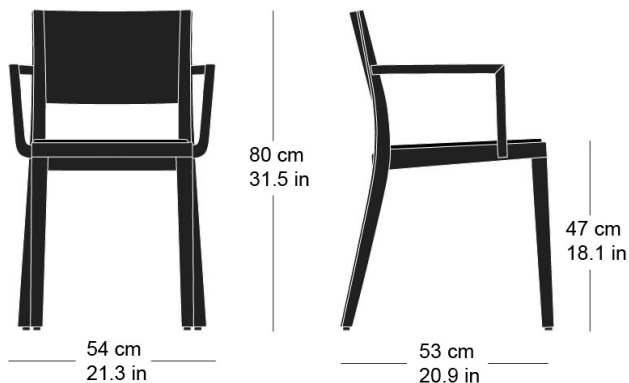

**lyra esprit 6-553a**

Hannes Wettstein, 2007

Sitz gepolstert, Rücken Formsperrholz, Hinterfüsse und Rückenschwinge massiv gebogen, stapelbar, Reihenverbindung möglich  
B54, T53, H80, SH47, ALH66.5

Hannes Wettstein, 2007

Assise rembourrée, dossier en contreplaqué moulé, montants de dossier et pieds arrière en bois massif cintré, empilable, système d'accouplement en option  
L54, P53, H80, HAss47, HAcc66.5

Hannes Wettstein, 2007

Upholstered seat, moulded plywood back, rear legs and rear cross-brace solid bentwood, stackable, optional row connector  
W54, D53, H80, SH47, ALH66.5

## Masse / mesure / measure

Gewicht / ponds / weight	5.5 kg   11.0 lb
Polsterung / rembourrage / upholstery	ja / oui / yes
Reihenverbindung / accouplement / mating system	ja / oui / yes
Stapelung / empilage / stacking	4 Stühle / chaises / chairs