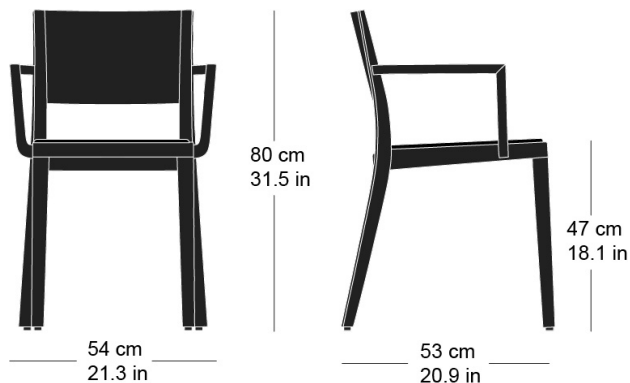

Technische Angaben / specifications / specifications

Masse / mesure / measure

Gewicht / poids / weight	5.5 kg 11.0 lb
Polsterung / rembourrage / upholstery	ja / oui / yes
Reihenverbindung / accouplement / mating system	ja / oui / yes
Stapelung / empilage / stacking	4 Stühle / chaises / chairs