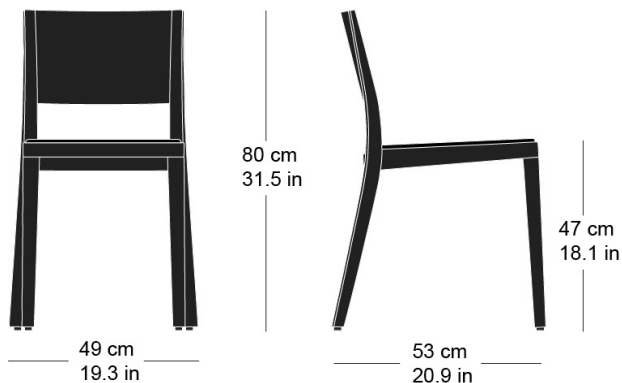

lyra esprit 6-555

Hannes Wettstein, 2007

Sitz gepolstert, Rücken Formsperrholz, Polster vorne aufgesetzt, Hinterfüsse und Rückenschwinge massiv gebogen, stapelbar, Reihenverbindung möglich
B49, T53, H80, SH47

Hannes Wettstein, 2007

Assise rembourrée, devant du dossier rembourré et arrière contreplaqué moulé, montants de dossier et pieds arrière en bois massif cintré, empilable, système d'accouplement en option

L49, P53, H80, HAss47

Hannes Wettstein, 2007

Upholstered seat, moulded plywood back, upholstered on the front, rear legs and rear cross-brace solid bentwood, stackable, optional row connector

W49, D53, H80, SH47

Varianten / variantes / variants

Technische Angaben / specifications / specifications

Masse / mesure / measure

Gewicht / poids / weight	5.6 kg 12.2 lb
Polsterung / rembourrage / upholstery	ja / oui / yes
Reihenverbindung / accouplement / mating system	ja / oui / yes
Stapelung / empilage / stacking	5 chaises Stühle / chaises / chairs