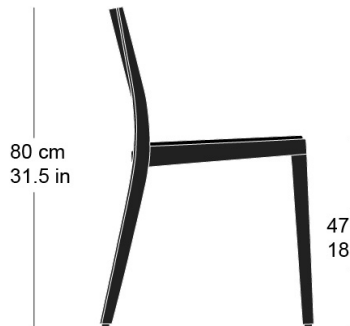

49 cm
19.3 in

53 cm
20.9 in

Gewicht / poids / weight 5.6 kg 11.2 lb

Polsterung / rembourrage / upholstery ja / oui / yes

Reihenverbindung / accouplement / mating system ja / oui / yes

Stapelung / empilage / stacking 5 chaises Stühle / chaises / chairs