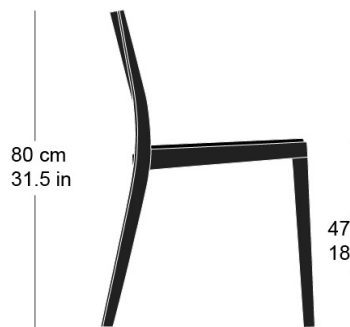

lyra
6-553a

lyra
6-555a

lyra
11-660

lyra
11-680

lyra
11-663

lyra
11-683

Technische Angaben / specifications / specifications

Masse / mesure / measure

49 cm
19.3 in

80 cm
31.5 in

47 cm
18.1 in

53 cm
20.9 in

Gewicht / poids / weight 5.6 kg 11.2 lb

Polsterung / rembourrage / upholstery ja / oui / yes

Reihenverbindung / accouplement / mating system ja / oui / yes