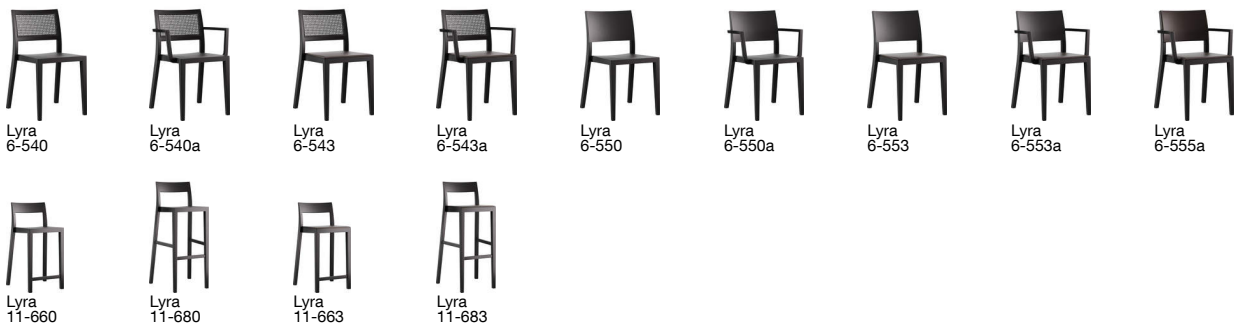

lyra esprit 6-555

Hannes Wettstein, 2007

Sitz gepolstert, Rücken Formsperrholz, Polster vorne aufgesetzt, Hinterfüsse und Rückenschwinge massiv gebogen, stapelbar, Reihenverbindung möglich
B49, T53, H80, SH47

Hannes Wettstein, 2007

Assise rembourrée, devant du dossier rembourré et arrière contreplaqué moulé, montants de dossier et pieds arrière en bois massif cintré, empilable, système d'accouplement en option

L49, P53, H80, HAss47

Hannes Wettstein, 2007

Upholstered seat, moulded plywood back, upholstered on the front, rear legs and rear cross-brace solid bentwood, stackable, optional row connector

W49, D53, H80, SH47

Varianten / variantes / variants

Technische Angaben / specifications / specifications

Masse / mesure / measure

Gewicht / poids / weight	5.6 kg 12.2 lb
Polsterung / rembourrage / upholstery	ja / oui / yes
Reihenverbindung / accouplement / mating system	ja / oui / yes
Stapelung / empilage / stacking	5 chaises Stühle / chaises / chairs