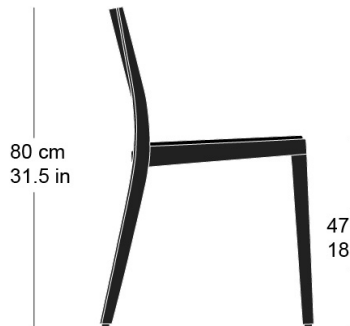

49 cm
19.3 in

80 cm
31.5 in

47 cm
18.1 in

53 cm
20.9 in

Gewicht / poids / weight 5.6 kg 11.2 lb

Polsterung / rembourrage / upholstery ja / oui / yes

Reihenverbindung / accouplement / mating system ja / oui / yes