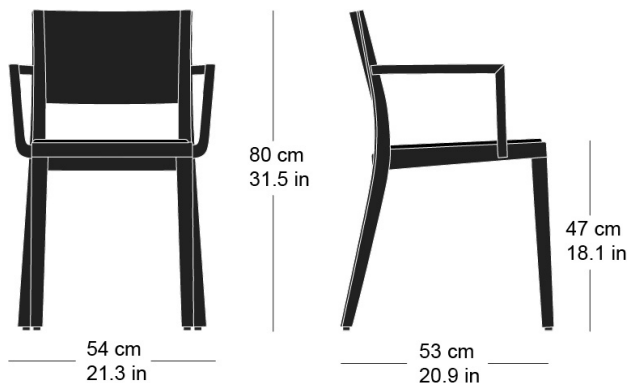

lyra esprit 6-555a

Hannes Wettstein, 2007

Sitz gepolstert, Rücken Formsperrholz, Polster vorne aufgesetzt, Hinterfüsse und Rückenschwinge massiv gebogen, stapelbar, Reihenverbindung möglich
B54, T53, H80, SH47, ALH66.5

Hannes Wettstein, 2007

Assise rembourrée, devant du dossier rembourré et arrière contreplaqué moulé, montants de dossier et pieds arrière en bois massif cintré, empilable, système d'accouplement en option

L54, P53, H80, HAss47, HAcc66.5

Hannes Wettstein, 2007

Upholstered seat, moulded plywood back, upholstered on the front, rear legs and rear cross-brace solid bentwood, stackable, optional row connector
W54, D53, H80, SH47, ALH66.5

Varianten / variantes / variants

Technische Angaben / specifications / specifications

Masse / mesure / measure

Gewicht / poids / weight	6.2 kg	12.4 lb
Polsterung / rembourrage / upholstery	ja / oui / yes	
Reihenverbindung / accouplement / mating system	ja / oui / yes	
Stapelung / empilage / stacking	4 Stühle / chaises / chairs	