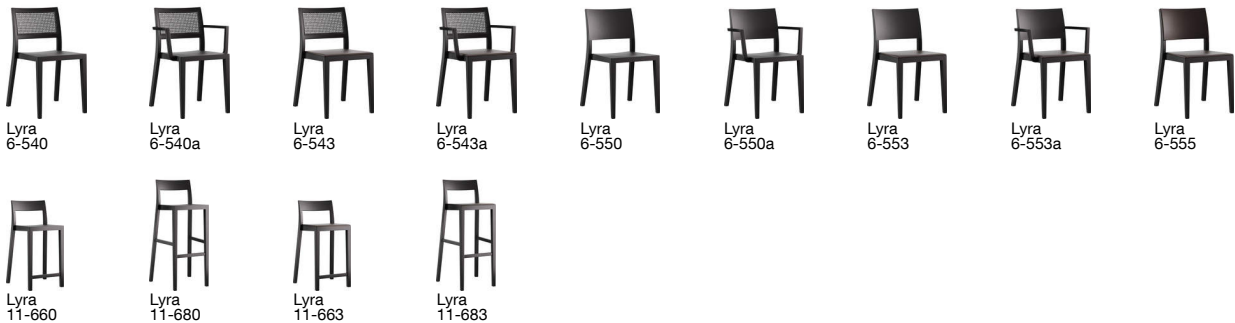

lyra esprit 6-555a

Hannes Wettstein, 2007

Sitz gepolstert, Rücken Formsperrholz, Polster vorne aufgesetzt, Hinterfüsse und Rückenschwinge massiv gebogen, stapelbar, Reihenverbindung möglich
B54, T53, H80, SH47, ALH66.5

Hannes Wettstein, 2007

Assise rembourrée, devant du dossier rembourré et arrière contreplaqué moulé, montants de dossier et pieds arrière en bois massif cintré, empilable, système d'accouplement en option

L54, P53, H80, HAss47, HAcc66.5

Hannes Wettstein, 2007

Upholstered seat, moulded plywood back, upholstered on the front, rear legs and rear cross-brace solid bentwood, stackable, optional row connector
W54, D53, H80, SH47, ALH66.5

Varianten / variantes / variants

Technische Angaben / specifications / specifications

Masse / mesure / measure

Gewicht / poids / weight	6.2 kg	12.4 lb
Polsterung / rembourrage / upholstery	ja / oui / yes	
Reihenverbindung / accouplement / mating system	ja / oui / yes	
Stapelung / empilage / stacking	4 Stühle / chaises / chairs	