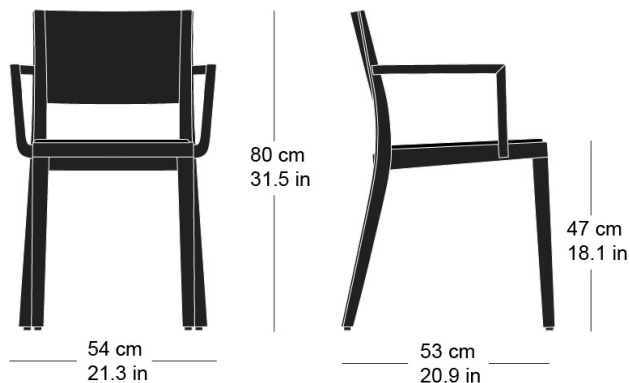

Gewicht / poids / weight	6.2 kg 12.4 lb
Polsterung / rembourrage / upholstery	ja / oui / yes
Reihenverbindung / accouplement / mating system	ja / oui / yes
Stapelung / empilage / stacking	4 Stühle / chaises / chairs