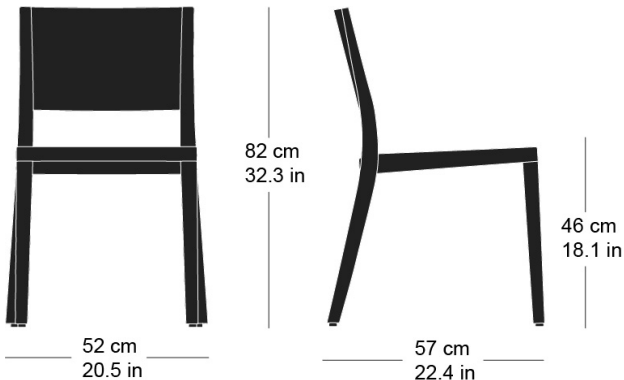

matura esprit 6-590

Hannes Wettstein, 2007

Sessel, Sitz und Rücken Formsperrholz, Hinterfüsse und Rückenschwinge massiv gebogen, stapelbar, Reihenverbindung möglich
B52, T57, H82, SH46

Hannes Wettstein, 2007

Siège, assise et dossier en contreplaqué moulé, pieds arrière en bois massif cintré, empilable, système d'accouplement en option
L52, P57, H82, HAss46

Hannes Wettstein, 2007

Chair, moulded plywood seat and back, rear legs and rear cross-brace solid bentwood, stackable, optional row connector
W52, D57, H82, SH46

Varianten / variantes / variants

matura
6-590amatura
6-593matura
6-593amatura
6-595matura
6-595amatura
6-596matura
6-596a

Technische Angaben / specifications / specifications

Masse / mesure / measure

Gewicht / ponds / weight 5.0 kg 10.0 lb