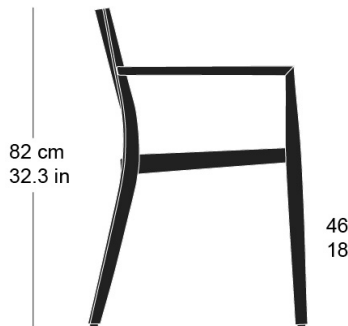

matura esprit 6-590a

Hannes Wettstein, 2007

Sessel, Sitz und Rücken Formsperrholz, Füsse und Rückenschwinge massiv gebogen, stapelbar, Reihenverbindung möglich
B59, T57, H82, SH46, ALH67

Hannes Wettstein, 2007

Siège, assise et dossier en contreplaqué moulé, pieds en bois massif cintré, empilable, système d'accouplement en option

L59, P57, H82, HAss46, HAcc67

Hannes Wettstein, 2007

Chair, moulded plywood seat and back, legs and rear cross-brace solid bentwood, stackable, optional row connector

W59, D57, H82, SH46, ALH67

Varianten / variantes / variants

matura
6-590

matura
6-593

matura
6-593a

matura
6-595

matura
6-595a

matura
6-596

matura
6-596a

Technische Angaben / specifications / specifications

Masse / mesure / measure

59 cm
23.2 in

57 cm
22.4 in

46 cm
18.1 in

Gewicht / ponds / weight 5.6 kg 11.2 lb

Reihenverbindung /
accouplement / mating system ja / oui / yes