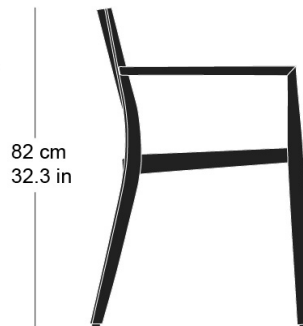

**matura esprit 6-590a**

Hannes Wettstein, 2007

Sessel, Sitz und Rücken Formsperholz, Füsse und Rückenschwinge massiv gebogen, stapelbar, Reihenverbindung möglich  
B59, T57, H82, SH46, ALH67

Hannes Wettstein, 2007

Siège, assise et dossier en contreplaqué moulé, pieds en bois massif cintré, empilable, système d'accouplement en option

L59, P57, H82, HAss46, HAcc67

Hannes Wettstein, 2007

Chair, moulded plywood seat and back, legs and rear cross-brace solid bentwood, stackable, optional row connector

## Masse / mesure / measure

59 cm  
23.2 in82 cm  
32.3 in46 cm  
18.1 in57 cm  
22.4 in

Gewicht / ponds / weight 5.6 kg 11.2 lb

Reihenverbindung /  
accouplement / mating system ja / oui / yes

Stapelung / empilage / stacking 4 Stühle / chaises / chairs