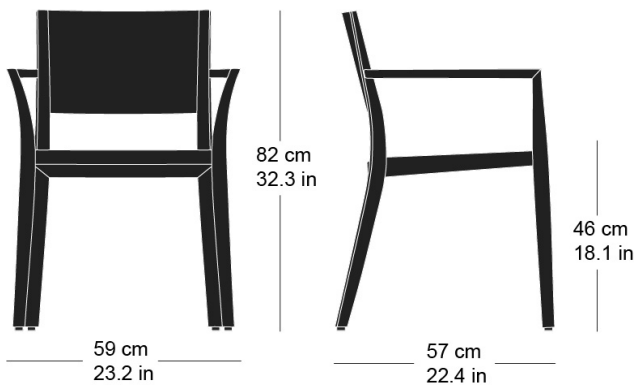

#### Masse / mesure / measure

Gewicht / ponds / weight 5.6 kg 11.2 lb

Reihenverbindung /  
accouplement / mating system ja / oui / yes

Stapelung / empilage / stacking 4 Stühle / chaises / chairs

**matura esprit 6-590a**