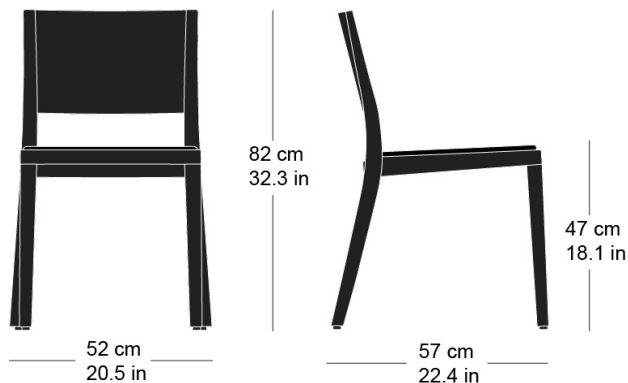

matura esprit 6-593

Hannes Wettstein, 2007

Sessel, Sitz gepolstert, Rücken Formsperrholz, Hinterfüsse und Rückenschwinge massiv gebogen, stapelbar, Reihenverbindung möglich

B52, T57, H82, SH47

Hannes Wettstein, 2007

Siège, assise rembourrée, dossier en contreplaqué moulé, montants de dossier et pieds en bois massif cintré, empilable, système d'accouplement en option

L59, P57, H82, HAss47

Hannes Wettstein, 2007

Chair, upholstered seat, moulded plywood back, rear legs and rear cross-brace solid bentwood, stackable, optional row connector

W52, D57, H82, SH47

Varianten / variantes / variants

matura
6-590

matura
6-590a

matura
6-593a

matura
6-595

matura
6-595a

matura
6-596

matura
6-596a

Technische Angaben / specifications / specifications

Masse / mesure / measure

Gewicht / ponds / weight 5.7 kg 11.4 lb

Polsterung / rembourrage / upholstery ja / oui / yes

Reihenverbindung / accouplement / mating system ja / oui / yes