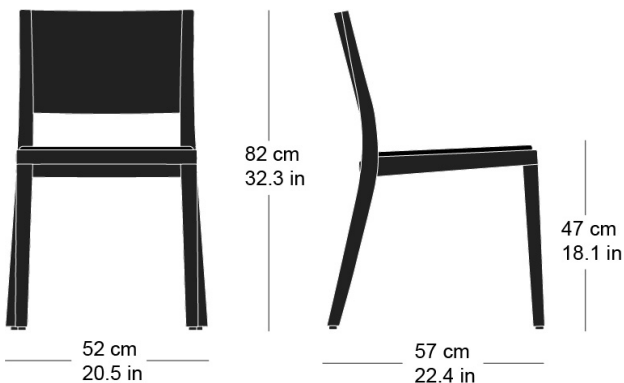

matura esprit 6-593

Hannes Wettstein, 2007

Sessel, Sitz gepolstert, Rücken Formsperrholz, Hinterfüsse und Rückenschwinge massiv gebogen, stapelbar, Reihenverbindung möglich

B52, T57, H82, SH47

Hannes Wettstein, 2007

Siège, assise rembourrée, dossier en contreplaqué moulé, montants de dossier et pieds en bois massif cintré, empilable, système d'accouplement en option

L59, P57, H82, HAss47

Hannes Wettstein, 2007

Chair, upholstered seat, moulded plywood back, rear legs and rear cross-brace solid bentwood, stackable, optional row connector

W52, D57, H82, SH47

Varianten / variantes / variants

matura
6-590

matura
6-590a

matura
6-593a

matura
6-595

matura
6-595a

matura
6-596

matura
6-596a

Technische Angaben / specifications / specifications

Masse / mesure / measure

Gewicht / poids / weight 5.7 kg 11.4 lb

Polsterung / rembourrage / upholstery ja / oui / yes

Reihenverbindung / accouplement / mating system ja / oui / yes