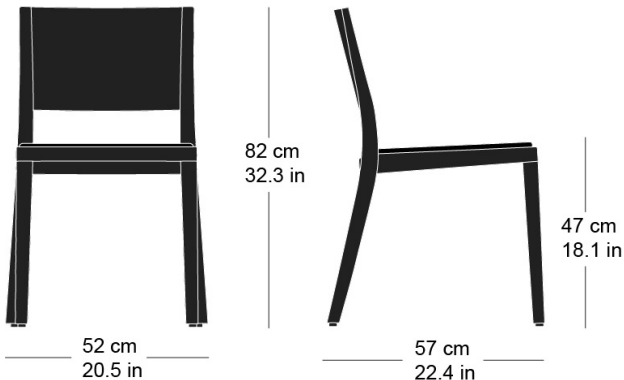

Hannes Wettstein, 2007

Chair, upholstered seat, moulded plywood back, upholstered on the front, rear legs and rear cross-brace solid bentwood, stackable, optional row connector
W52, D57, H82, SH47

Varianten / variantes / variants

matura
6-590

matura
6-590a

matura
6-593

matura
6-593a

matura
6-595a

matura
6-596

matura
6-596a

Technische Angaben / specifications / specifications

Masse / mesure / measure

Gewicht / poids / weight	6.3 kg 12.6 lb
Polsterung / rembourrage / upholstery	ja / oui / yes
Reihenverbindung / accouplement / mating system	ja / oui / yes
Stapelung / empilage / stacking	7 Stühle / chaises / chairs