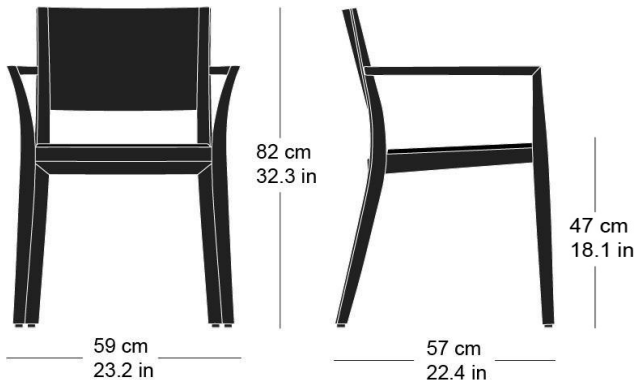

Hannes Wettstein, 2007

Chair, upholstered seat, moulded plywood back, upholstered on the front, legs and rear cross-brace solid bentwood, stackable, optional row connector  
W59, D57, H82, SH47, ALH67

#### Masse / mesure / measure

Gewicht / poids / weight	6.9 kg 13.8 lb
Polsterung / rembourrage / upholstery	ja / oui / yes
Reihenverbindung / accouplement / mating system	ja / oui / yes
Stapelung / empilage / stacking	4 Stühle / chaises / chairs