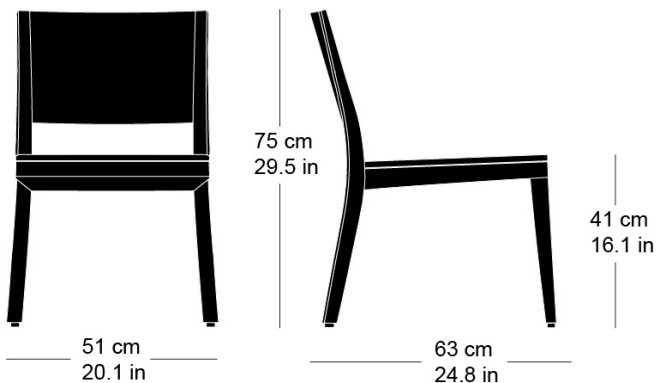

L51, P63, H75, HAss41

Hannes Wettstein, 2007

Chair, seat with comfort upholstery, moulded plywood back, rear legs and rear cross-brace solid bentwood, stackable

W51, D63, H75, SH41

**Varianten / variantes / variants**

lounge  
6-693a

lounge  
6-695

lounge  
6-695a

lounge  
6-675

lounge  
6-675a

**Technische Angaben / specifications / specifications****Masse / mesure / measure**

Gewicht / poids / weight 5.7 kg 11.4 lb

Polsterung / rembourrage / upholstery ja / oui / yes

Stapelung / empilage / stacking 5 Stühle / chaises / chairs

**lounge esprit 6-693**