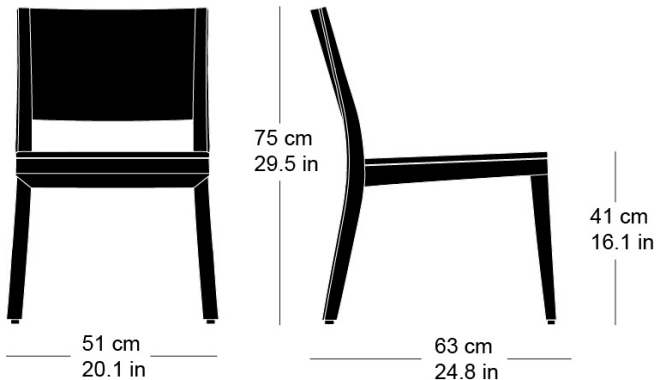

lounge esprit 6-693

Hannes Wettstein, 2007

Sessel, Sitz mit Komfortpolsterung, Rücken

Formsperrholz, Hinterfüsse und Rückenschwinge massiv
gebogen, stapelbar

B51, T63, H75, SH41

Hannes Wettstein, 2007

Siège assise avec rembourrage de confort, dossier en
contreplaqué moulé, montants de dossier et pieds en
bois massif cintré, empilable

L51, P63, H75, HAss41

Hannes Wettstein, 2007

Chair, seat with comfort upholstery, moulded plywood
back, rear legs and rear cross-brace solid bentwood,
stackable

W51, D63, H75, SH41

Varianten / variantes / variants

lounge
6-693alounge
6-695lounge
6-695alounge
6-675lounge
6-675a

Technische Angaben / specifications / specifications

Masse / mesure / measure

Gewicht / ponds / weight 5.7 kg 11.4 lb

Polsterung / rembourrage /
upholstery ja / oui / yes