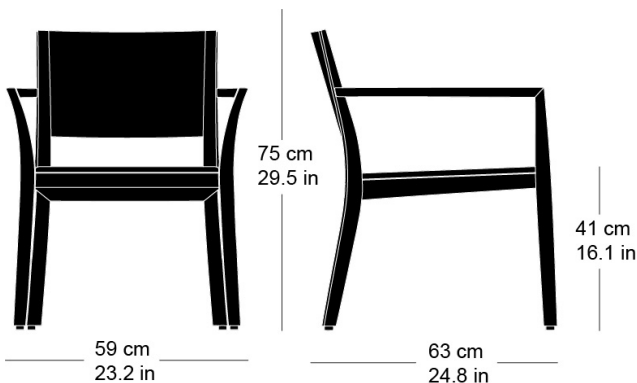

Siège, assise avec rembourrage de confort, dossier en  
contreplaqué moulé, montants de dossier et pieds en  
bois massif cintré, empilable

L59, P63, H75, HAss41, HAcc61

Hannes Wettstein, 2007

Chair, seat with comfort upholstery, moulded plywood  
back, legs and rear cross-brace solid bentwood,  
stackable

W59, D63, H75, SH41, ALH61

**Varianten / variantes / variants**

lounge  
6-693

lounge  
6-695

lounge  
6-695a

lounge  
6-675

lounge  
6-675a

**Technische Angaben / specifications / specifications****Masse / mesure / measure**

Gewicht / ponds / weight 6.5 kg 13.0 lb

Polsterung / rembourrage /  
upholstery ja / oui / yes

Stapelung / empilage / stacking 4 Stühle / chaises / chairs

**lounge esprit 6-693a**