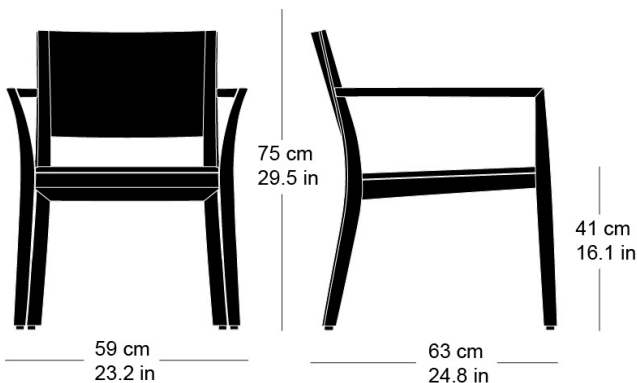

Technische Angaben / specifications / specifications

Masse / mesure / measure

Gewicht / ponds / weight 6.5 kg 13.0 lb

Polsterung / rembourrage /
upholstery ja / oui / yes

Stapelung / empilage / stacking 4 Stühle / chaises / chairs