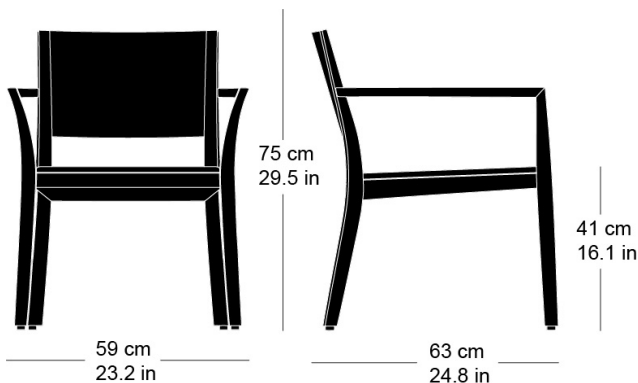

Technische Angaben / specifications / specifications

Masse / mesure / measure

Gewicht / ponds / weight 6.5 kg 13.0 lb

Polsterung / rembourrage /
upholstery ja / oui / yes

Stapelung / empilage / stacking 4 Stühle / chaises / chairs