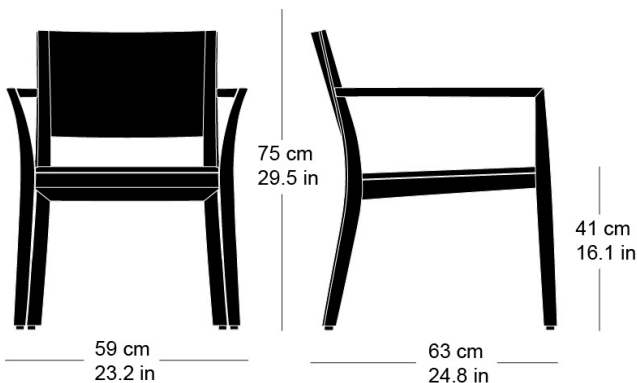

L59, P63, H75, HAss41, HAcc61

Hannes Wettstein, 2007

Chair, seat with comfort upholstery, moulded plywood
back, legs and rear cross-brace solid bentwood,
stackable

W59, D63, H75, SH41, ALH61

Varianten / variantes / variants

Lounge
6-693

Lounge
6-695

Lounge
6-695a

Lounge
6-675

Lounge
6-675a

Technische Angaben / specifications / specifications**Masse / mesure / measure**

Gewicht / poids / weight 6.5 kg 13.0 lb

Polsterung / rembourrage /
upholstery ja / oui / yes

Stapelung / empilage / stacking 4 Stühle / chaises / chairs

lounge esprit 6-693a

Holzarten / types de bois / types of wood

Belag / revêtement / surface

Hêtre naturel	BN 000 AM
Buche natur	BN 000 AM
Beech natural	BN 000 AM