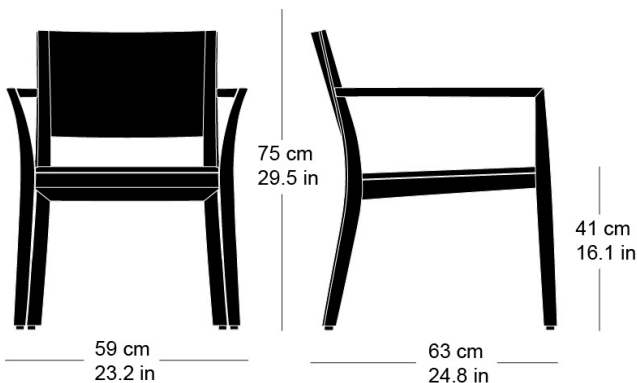

L59, P63, H75, HAss41, HAcc61

Hannes Wettstein, 2007

Chair, seat with comfort upholstery, moulded plywood
back, legs and rear cross-brace solid bentwood,
stackable

W59, D63, H75, SH41, ALH61

Varianten / variantes / variants

Lounge
6-693

Lounge
6-695

Lounge
6-695a

Lounge
6-675

Lounge
6-675a

Technische Angaben / specifications / specifications**Masse / mesure / measure**

Gewicht / ponds / weight 6.5 kg 13.0 lb

Polsterung / rembourrage /
upholstery ja / oui / yes

Stapelung / empilage / stacking 4 Stühle / chaises / chairs

lounge esprit 6-693a

Holzarten / types de bois / types of wood

Belag / revêtement / surface

Hêtre naturel BN 000 AM
Buche natur BN 000 AM
Beech natural BN 000 AM