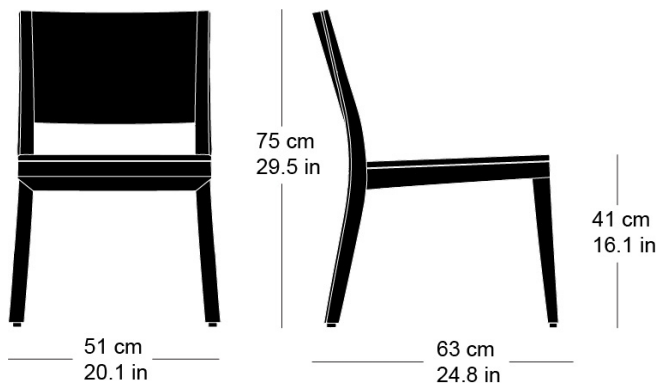

Siège, assise avec rembourrage confort, dossier en

contreplaqué moulé 3D, rembourré à l'avant, dossiers et pieds en bois massif courbé, empilable

L51, P63, H75, HAss41

Hannes Wettstein, 2007

Chair, seat with comfort upholstery, moulded plywood back, upholstered on the front, rear legs and rear cross-brace solid bentwood, stackable

W51, D63, H75, SH41

Varianten / variantes / variants

lounge
6-693

lounge
6-693a

lounge
6-695a

lounge
6-675

lounge
6-675a

Technische Angaben / specifications / specifications

Masse / mesure / measure

Gewicht / poids / weight 6.4 kg 12.8 lb

Polsterung / rembourrage / upholstery ja / oui / yes

Stapelung / empilage / stacking 5 Stühle / chaises / chairs

lounge esprit 6-695

Holzarten / types de bois / types of wood