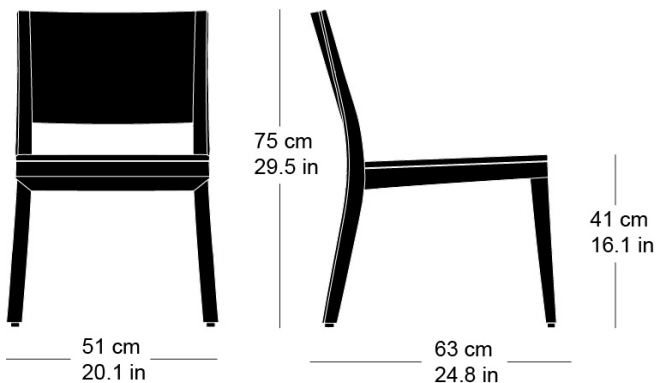

Siège, assise avec rembourrage confort, dossier en

contreplaqué moulé 3D, rembourré à l'avant, dossiers et pieds en bois massif courbé, empilable

L51, P63, H75, HAss41

Hannes Wettstein, 2007

Chair, seat with comfort upholstery, moulded plywood back, upholstered on the front, rear legs and rear cross-brace solid bentwood, stackable

W51, D63, H75, SH41

Varianten / variantes / variants

Lounge
6-693

Lounge
6-693a

Lounge
6-695a

Lounge
6-675

Lounge
6-675a

Technische Angaben / specifications / specifications

Masse / mesure / measure

Gewicht / ponds / weight 6.4 kg 12.8 lb

Polsterung / rembourrage / upholstery ja / oui / yes

Stapelung / empilage / stacking 5 Stühle / chaises / chairs

lounge esprit 6-695

Holzarten / types de bois / types of wood