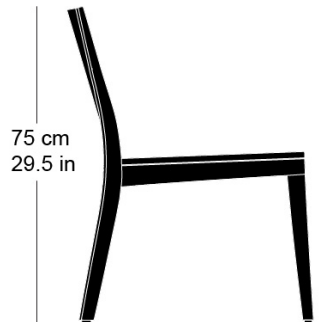

Siège, assise avec rembourrage confort, dossier en contreplaqué moulé 3D, rembourré à l'avant, dossiers et pieds en bois massif courbé, empilable

L51, P63, H75, HAss41

Hannes Wettstein, 2007

Chair, seat with comfort upholstery, moulded plywood back, upholstered on the front, rear legs and rear cross-brace solid bentwood, stackable

W51, D63, H75, SH41

Varianten / variantes / variants

Lounge
6-693

Lounge
6-693a

Lounge
6-695a

Lounge
6-675

Lounge
6-675a

Technische Angaben / specifications / specifications

Masse / mesure / measure

51 cm
20.1 in

75 cm
29.5 in

63 cm
24.8 in

41 cm
16.1 in

Gewicht / ponds / weight 6.4 kg 12.8 lb

Polsterung / rembourrage / upholstery ja / oui / yes

Stapelung / empilage / stacking 5 Stühle / chaises / chairs