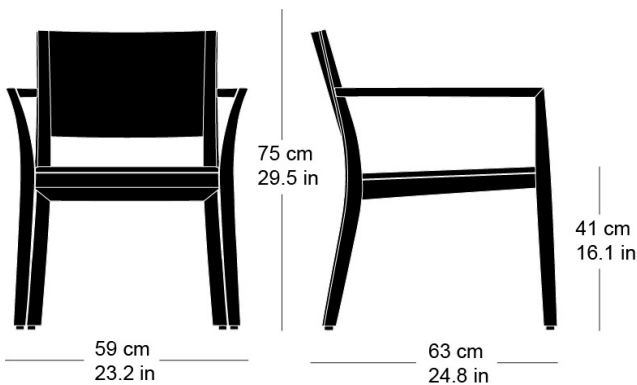

Chair, seat with comfort upholstery, moulded plywood
back, upholstered on the front, legs and rear cross-brace
solid bentwood, stackable
W59, D63, H75, SH41, ALH61

Varianten / variantes / variants

Lounge
6-693

Lounge
6-693a

Lounge
6-695

Lounge
6-675

Lounge
6-675a

Technische Angaben / specifications / specifications

Masse / mesure / measure

Gewicht / poids / weight 7.2 kg 14.4 lb

Polsterung / rembourrage /
upholstery ja / oui / yes

Stapelung / empilage / stacking 4 Stühle / chaises / chairs

lounge esprit 6-695a

Holzarten / types de bois / types of wood

Belag / revêtement / surface

Hêtre naturel BN 000 AM
Buche natur BN 000 AM
Beech natural BN 000 AM