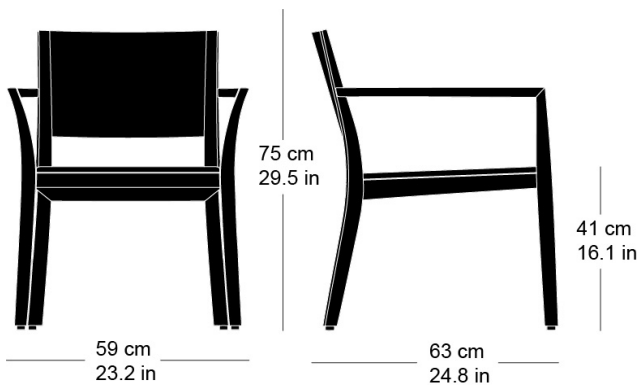

Hannes Wettstein, 2007

Chair, seat with comfort upholstery, moulded plywood  
back, upholstered on the front, legs and rear cross-brace  
solid bentwood, stackable  
W59, D63, H75, SH41, ALH61

### Varianten / variantes / variants

Lounge  
6-693

Lounge  
6-693a

Lounge  
6-695

Lounge  
6-675

Lounge  
6-675a

#### Masse / mesure / measure

Gewicht / poids / weight 7.2 kg 14.4 lb

Polsterung / rembourrage / upholstery ja / oui / yes

Stapelung / empilage / stacking 4 Stühle / chaises / chairs

**lounge esprit 6-695a**